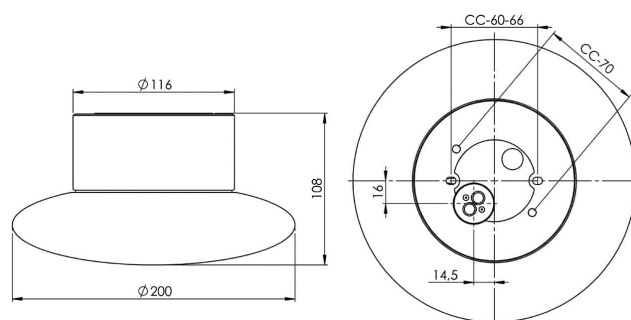

### Specifikation

Material	Porslin
Sockelfärg	Vit (NCS S 1000-N)
Glas	Matt opalglas
Glasgänga (mm)	99 mm
Glaspackning	Silikon
Vikt	1,25 kg
Diameter (mm)	200
Höjd (mm)	108
Bestyckning	GX53
Ljuskälla	GX53, Max 7W (ej inkl.)
Effekt	Max 7W
Märkspänning	230V
IP-klass	IP44
Isolationsklass	II
D-klass	Nej
IK-klass	IK02
Ta	-30 - +25
Monteringssätt	Tak/vägg
CC-mått (mm)	60-66, 70
Brytväggar	0
Kabelinföring	Botteninföring
Kabelgenomföringar	Botteninföring
Kabelarea, max	Max 2 x 4 mm <sup>2</sup>
Överkoppling	Ja
Utanspöliggande kabel	Nej
Anslutning	Kopplingsplint
Familj	Aton
Design	Håkan Svennesson SD
Byggvarubedömd	Ja