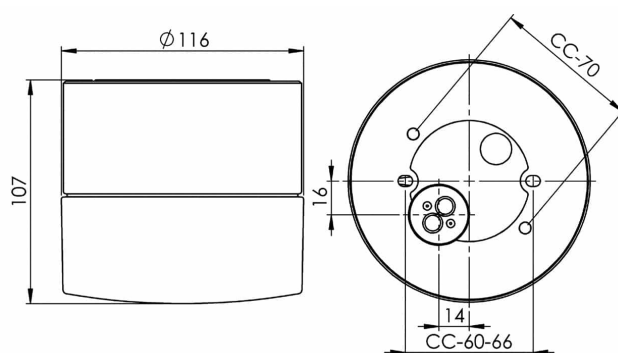

### Specifikation

Material	Porslin
Sockelfärg	Svart (NCS S 9000-N)
Glas	Klarglas
Glasgänga (mm)	99 mm
Glaspackning	Silikon
Vikt	0,9 kg
Diameter (mm)	116
Höjd (mm)	107
Bestyckning	GX53
Ljuskälla	GX53, Max 7W (ej inkl.)
Effekt	Max 7W
Märkspänning	230V
IP-klass	IP44
Isolationsklass	II
D-klass	Nej
IK-klass	IK02
Ta	-30 - +25
Monteringssätt	Tak/vägg
CC-mått (mm)	60-66, 70
Brytvägg	0
Kabelinföring	Botteninföring
Kabelgenomföringar	Botteninföring
Kabelarea, max	Max 2 x 4 mm <sup>2</sup>
Överkoppling	Ja
Utanspöliggande kabel	Nej
Anslutning	Kopplingsplint
Familj	Aton
Design	Håkan Svennesson SD
Byggvarubedömd	Nej