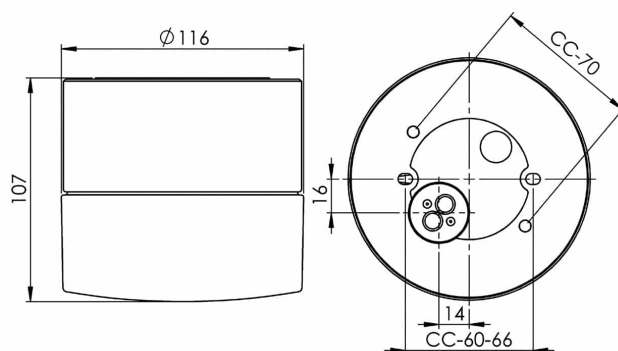

### Specifikation

Material	Porslin
Sockelfärg	Vit (NCS S 1000-N)
Glas	Klarglas
Glasgänga (mm)	99 mm
Glaspackning	Silikon
Vikt	0,9 kg
Diameter (mm)	116
Höjd (mm)	107
Bestyckning	GX53
Ljuskälla	Max 13W (ej inkl.)
Effekt	Max 7W
Märkspänning	230V
IP-klass	IP44
Isolationsklass	II
D-klass	Nej
IK-klass	IK02
Ta	-30 - +25
Monteringssätt	Tak/vägg
CC-mått (mm)	60-66, 70
Brytväggar	0
Kabelinföring	Botteninföring
Kabelgenomföringar	Botteninföring
Kabelarea, max	Max 2 x 4 mm <sup>2</sup>
Överkoppling	Ja
Utansluttande kabel	Nej
Anslutning	Kopplingsplint
Familj	Aton
Design	Håkan Svennesson SD
Byggvarubedömd	Nej