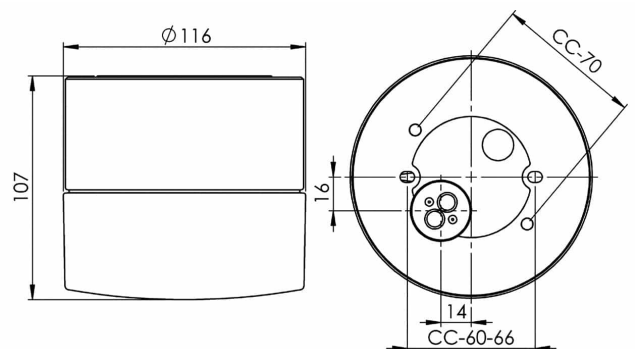

### Specifikation

Material	Porslin
Sockelfärg	Vit (NCS S 1000-N)
Glas	Klarglas
Glasgänga (mm)	99 mm
Glaspackning	Silikon
Vikt	0,9 kg
Diameter (mm)	116
Höjd (mm)	107
Bestyckning	GX53
Ljuskälla	GX53, Max 7W (ej inkl.)
Effekt	Max 7W
Märkspänning	230V
IP-klass	IP44
Isolationsklass	II
D-klass	Nej
IK-klass	IK02
Ta	-30 - +25
Monteringssätt	Tak/vägg
CC-mått (mm)	60-66, 70
Brytvägg	0
Kabelinföring	Botteninföring
Kabelgenomföringar	Botteninföring
Kabelarea, max	Max 2 x 4 mm <sup>2</sup>
Överkoppling	Ja
Utansluttande kabel	Nej
Anslutning	Kopplingsplint
Familj	Aton
Design	Håkan Svennesson SD
Byggvarubedömd	Nej