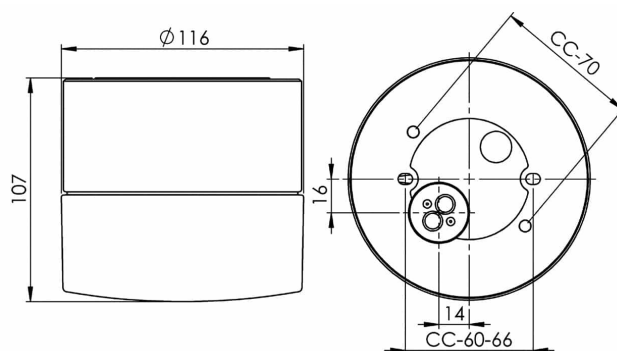

Specifikation

Material	Porslin
Sockelfärg	Svart (NCS S 9000-N)
Glas	Matt opalglas
Glasgänga (mm)	99 mm
Glaspackning	Silikon
Vikt	0,9 kg
Diameter (mm)	116
Höjd (mm)	107
Bestyckning	GX53
Ljuskälla	GX53, Max 7W (ej inkl.)
Effekt	Max 7W
Märkspänning	230V
IP-klass	IP44
Isolationsklass	II
D-klass	Nej
IK-klass	IK02
Ta	-30 - +25
Monteringssätt	Tak/vägg
CC-mått (mm)	60-66, 70
Brytvägg	0
Kabelinföring	Botteninföring
Kabelgenomföringar	Botteninföring
Kabelarea, max	Max 2 x 4 mm ²
Överkoppling	Ja
Utanpåliggande kabel	Nej
Anslutning	Kopplingsplint
Familj	Aton
Design	Håkan Svennesson SD
Byggvarubedömd	Ja