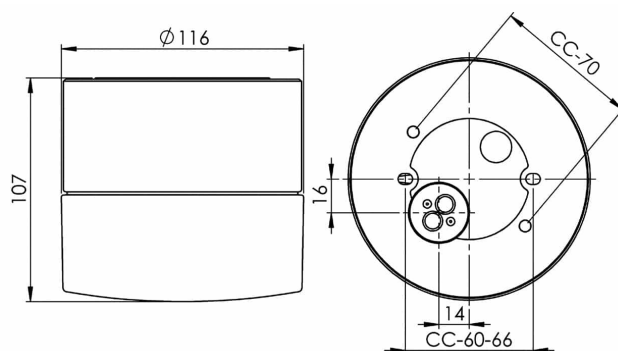

### Specifikation

Material	Porslin
Sockelfärg	Grå (NCS S 6005-G50Y)
Glas	Matt opalglas
Glasgänga (mm)	99 mm
Glaspackning	Silikon
Vikt	0,9 kg
Diameter (mm)	116
Höjd (mm)	107
Bestyckning	GX53
Ljuskälla	GX53, Max 7W (ej inkl.)
Effekt	Max 7W
Märkspänning	230V
IP-klass	IP44
Isolationsklass	II
D-klass	Nej
IK-klass	IK02
Ta	-30 - +25
Monteringssätt	Tak/vägg
CC-mått (mm)	60-66, 70
Brytvägg	0
Kabelinföring	Botteninföring
Kabelgenomföringar	Botteninföring
Kabelarea, max	Max 2 x 4 mm <sup>2</sup>
Överkoppling	Ja
Utanpåliggande kabel	Nej
Anslutning	Kopplingsplint
Familj	Aton
Design	Håkan Svennesson SD
Byggvarubedömd	Ja