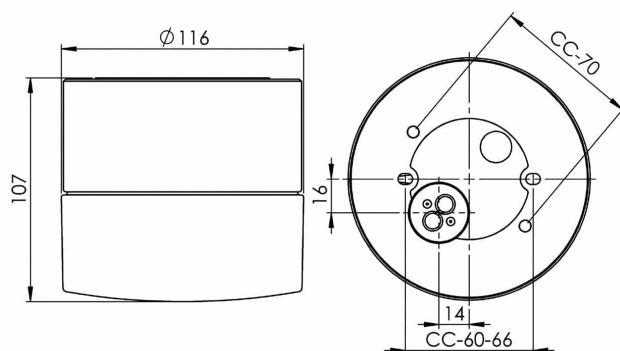

### Specifikation

Material	Porslin
Sockelfärg	Vit (NCS S 1000-N)
Glas	Matt opalglas
Glasgänga (mm)	99 mm
Glaspackning	Silikon
Vikt	0,9 kg
Diameter (mm)	116
Höjd (mm)	107
Bestyckning	GX53
Ljuskälla	Max 13W (ej inkl.)
Effekt	Max 7W
Märkspänning	230V
IP-klass	IP44
Isolationsklass	II
D-klass	Nej
IK-klass	IK02
Ta	-30 - +25
Monteringssätt	Tak/vägg
CC-mått (mm)	60-66, 70
Brytväggar	0
Kabelinföring	Botteninföring
Kabelgenomföringar	Botteninföring
Kabelarea, max	Max 2 x 4 mm <sup>2</sup>
Överkoppling	Ja
Utanpåliggande kabel	Nej
Anslutning	Kopplingsplint
Familj	Aton
Design	Håkan Svennesson SD
Byggvarubedömd	Ja