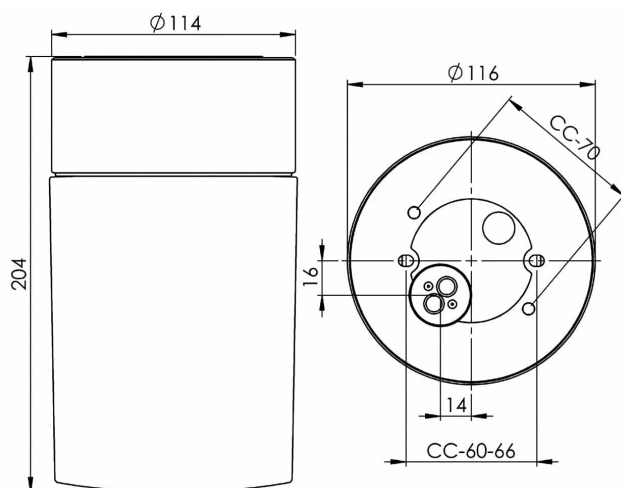

### Specifikation

Material	Porcelain
Sockelfärg	Svart (NCS S 9000-N)
Glas	Klarglas
Glasgänga (mm)	99 mm
Glaspackning	Silikon
Vikt	1,4 kg
Diameter (mm)	116
Höjd (mm)	204
Bestyckning	E27
Ljuskälla	E27, max 60W (ej inkl.)
Effekt	Max 60W
Märkspänning	230V
IP-klass	IP54
Isolationsklass	II
D-klass	Nej
IK-klass	IK02
Ta	-30 - +25
Monteringsätt	Tak/vägg
CC-mått (mm)	60-66, 70
Brytvägg	0
Kabelinföring	Botteninföring
Kabelgenomföringar	Botteninföring
Kabelarea, max	Max 2 x 2,5 mm <sup>2</sup>
Överkoppling	Ja
Utanpåliggande kabel	Nej
Anslutning	Polskruvar
Familj	Opus
Design	Duoform
Byggvarubedömd	Ja