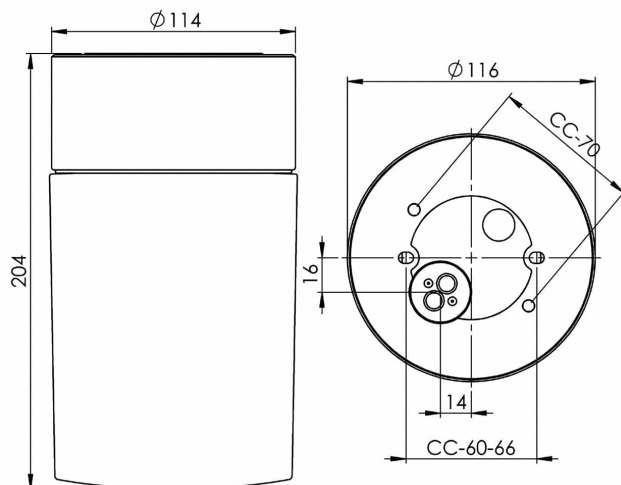

Opus 120/200

Opus 120 är en armatur med elegant cylindrisk form. Genom sin tidlösa design kan den placeras vägg-eller takmonterad, såväl inom- som utomhus. Opus 120 finns med matt opal och klarglaskupa.

EAN / GTIN	7312907244320
E-nummer	7530841
Artikelnr	7244-510-12
Typbeteckning	52760
Norskt El-nummer	3032254
Finskt S-nummer	4112868

Specifikation

Material	Porlän
Sockelfärg	Grå (NCS S 6005-G50Y)
Glas	Klarglas
Glasgöngö (mm)	99 mm
Glaspackning	Silikon
Vikt	1,4 kg
Diameter (mm)	116
Höjd (mm)	204
Bestyckning	E27
Ljuskälla	E27, max 60W (ej inkl.)
Effekt	Max 60W
Märkspänning	230V
IP-klass	IP54
Isolationsklass	II
D-klass	Nej
IK-klass	IK02
Ta	-30 - +25
Monteringsätt	Tak/vägg
CC-mått (mm)	60-66, 70
Brytväggar	0
Kabelinföring	Botteninföring
Kabelgenomföringar	Botteninföring
Kabelarea, max	Max 2 x 2,5 mm ²
Överkoppling	Ja
Utänpåliggande kabel	Nej
Anslutning	Polskruvar
Familj	Opus
Design	Duoform
Byggvarubedömd	Ja