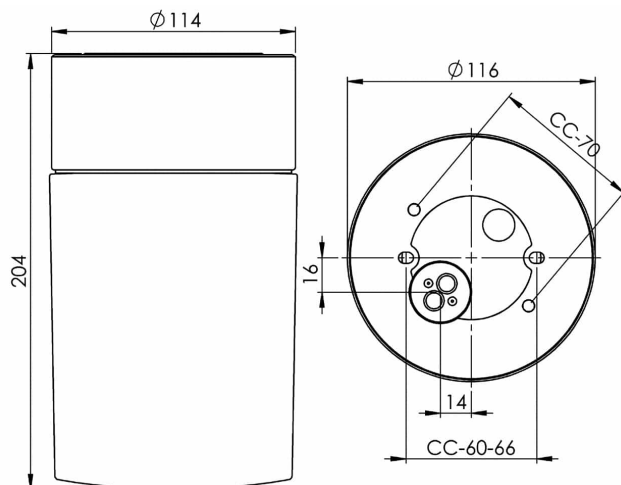

Opus 120/200

Opus 120 är en armatur med elegant cylindrisk form. Genom sin tidlösa design kan den placeras vägg-eller takmonterad, såväl inom- som utomhus. Opus 120 finns med matt opal och klarglaskupa.

EAN / GTIN	7312907244320
E-nummer	7530841
Artikelnr	7244-510-12
Typbeteckning	52760
Norskt El-nummer	3032254
Finskt S-nummer	4112868

Specifikation

Material	Porcelain
Sockelfärg	Grå (NCS S 6005-G50Y)
Glas	Klarglas
Glasgänga (mm)	99 mm
Glaspackning	Silikon
Vikt	1,4 kg
Diameter (mm)	116
Höjd (mm)	204
Bestyckning	E27
Ljuskälla	E27, max 60W (ej inkl.)
Effekt	Max 60W
Märkspänning	230V
IP-klass	IP54
Isolationsklass	II
D-klass	Nej
IK-klass	IK02
Ta	-30 - +25
Monteringsätt	Tak/vägg
CC-mått (mm)	60-66, 70
Brytvägg	0
Kabelinföring	Botteninföring
Kabelgenomföringar	Botteninföring
Kabelarea, max	Max 2 x 2,5 mm ²
Överkoppling	Ja
Utanpåliggande kabel	Nej
Anslutning	Polskruvar
Familj	Opus
Design	Duoform
Byggvarubedömd	Ja