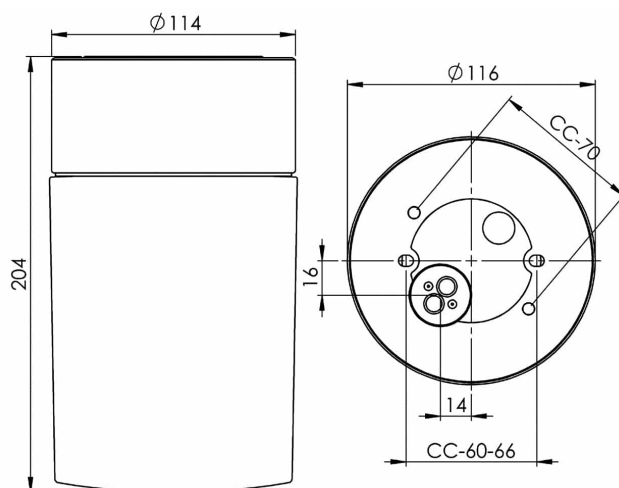

Opus 120/200

Opus 120 är en armatur med elegant cylindrisk form. Genom sin tidlösa design kan den placeras vägg-eller takmonterad, såväl inom- som utomhus. Opus 120 finns med matt opal och klarglaskupa.

EAN / GTIN	7312907244306
E-nummer	7530840
Artikelnr	7244-510-10
Typbeteckning	52760
Norskt El-nummer	3032253
Finskt S-nummer	4112866

Specifikation

Material	Porlän
Sockelfärg	Vit (NCS S 1000-N)
Glas	Klarglas
Glasgänga (mm)	99 mm
Glaspäckning	Silikon
Vikt	1,4 kg
Diameter (mm)	116
Höjd (mm)	204
Bestyckning	E27
Ljuskälla	E27, max 60W (ej inkl.)
Effekt	Max 60W
Märkspänning	230V
IP-klass	IP54
Isolationsklass	II
D-klass	Nej
IK-klass	IK02
Ta	-30 - +25
Monteringsätt	Tak/vägg
CC-mått (mm)	60-66, 70
Brytväggar	0
Kabelinföring	Botteninföring
Kabelgenomföringar	Botteninföring
Kabelarea, max	Max 2 x 2,5 mm ²
Överkoppling	Ja
Utanpåliggande kabel	Nej
Anslutning	Polskruvar
Familj	Opus
Design	Duoform
Byggvarubedömd	Ja