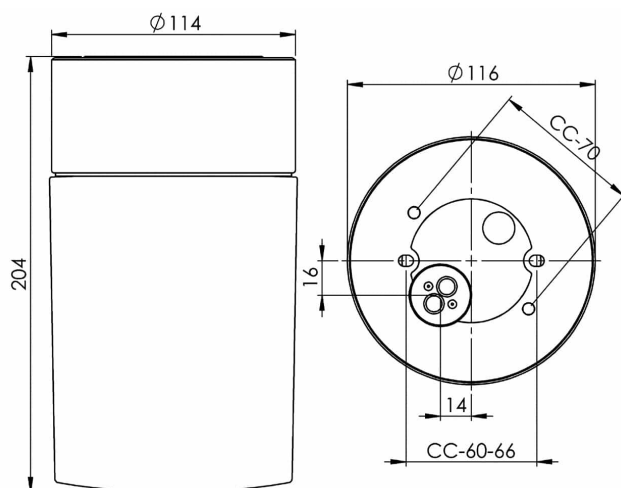

### Specifikation

Material	Porlän
Sockelfärg	Svart (NCS S 9000-N)
Glas	Matt opalglas
Glasgöngö (mm)	99 mm
Glaspackning	Silikon
Vikt	1,4 kg
Diameter (mm)	116
Höjd (mm)	204
Bestyckning	E27
Ljuskälla	E27, max 60W (ej inkl.)
Effekt	Max 60W
Märkspänning	230V
IP-klass	IP54
Isolationsklass	II
D-klass	Nej
IK-klass	IK02
Ta	-30 - +25
Monteringsätt	Tak/vägg
CC-mått (mm)	60-66, 70
Brytväggar	0
Kabelinföring	Botteninföring
Kabelgenomföringar	Botteninföring
Kabelarea, max	Max 2 x 2,5 mm <sup>2</sup>
Överkoppling	Ja
Utanpåliggande kabel	Nej
Anslutning	Polskruvar
Familj	Opus
Design	Duoform
Byggvarubedömd	Ja