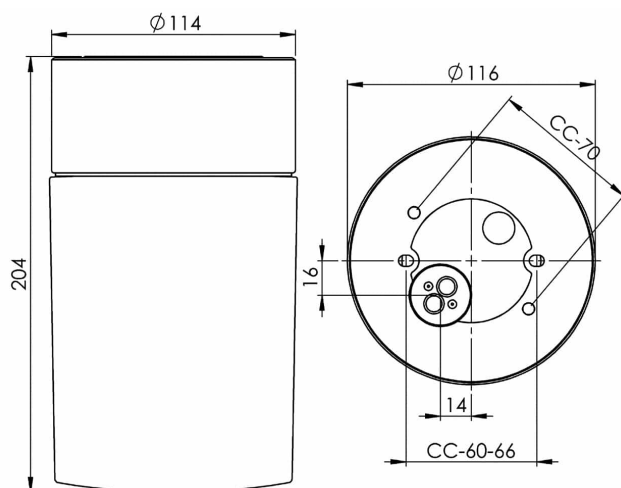

Opus 120/200

Opus 120 är en armatur med elegant cylindrisk form. Genom sin tidlösa design kan den placeras vägg-eller takmonterad, såväl inom- som utomhus. Opus 120 finns med matt opal och klarglaskupa.

EAN / GTIN	7312907244122
E-nummer	7530833
Artikelnr	7244-500-12
Typbeteckning	52760
Norskt El-nummer	3032246
Finskt S-nummer	4112852

Specifikation

Material	Porslin
Sockelfärg	Grå (NCS S 6005-G50Y)
Glas	Matt opalglas
Glasgänga (mm)	99 mm
Glaspackning	Silikon
Vikt	1,4 kg
Diameter (mm)	116
Höjd (mm)	204
Bestyckning	E27
Ljuskälla	E27, max 60W (ej inkl.)
Effekt	Max 60W
Märkspänning	230V
IP-klass	IP54
Isolationsklass	II
D-klass	Nej
IK-klass	IK02
Ta	-30 - +25
Monteringsätt	Tak/vägg
CC-mått (mm)	60-66, 70
Brytvägg	0
Kabelinföring	Botteninföring
Kabelgenomföringar	Botteninföring
Kabelarea, max	Max 2 x 2,5 mm ²
Överkoppling	Ja
Utanpåliggande kabel	Nej
Anslutning	Polskruvar
Familj	Opus
Design	Duoform
Byggvarubedömd	Ja