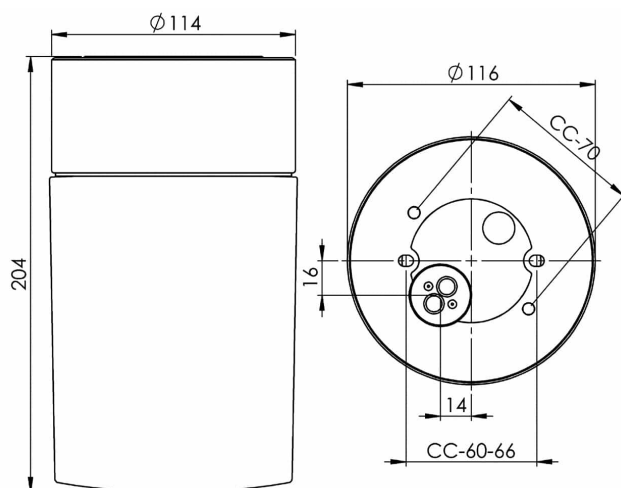

### Specifikation

Material	Porcelain
Sockelfärg	Grå (NCS S 6005-G50Y)
Glas	Matt opalglas
Glasgänga (mm)	99 mm
Glaspackning	Silikon
Vikt	1,4 kg
Diameter (mm)	116
Höjd (mm)	204
Bestyckning	E27
Ljuskälla	E27, max 60W (ej inkl.)
Effekt	Max 60W
Märkspänning	230V
IP-klass	IP54
Isolationsklass	II
D-klass	Nej
IK-klass	IK02
Ta	-30 - +25
Monteringsätt	Tak/vägg
CC-mått (mm)	60-66, 70
Brytvägg	0
Kabelinföring	Botteninföring
Kabelgenomföringar	Botteninföring
Kabelarea, max	Max 2 x 2,5 mm <sup>2</sup>
Överkoppling	Ja
Utanpåliggande kabel	Nej
Anslutning	Polskruvar
Familj	Opus
Design	Duoform
Byggvarubedömd	Ja