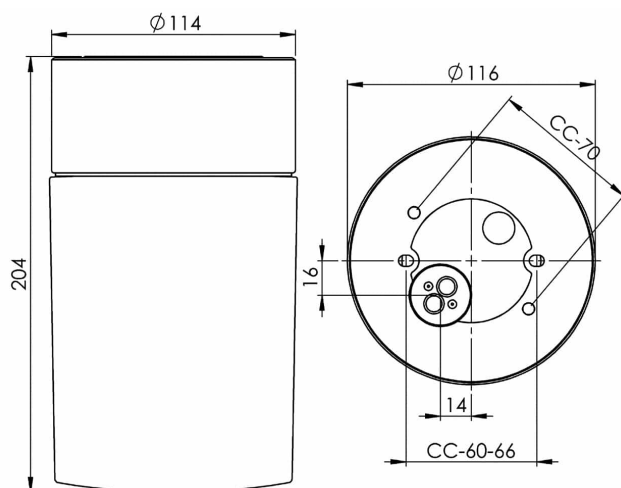

Opus 120/200

Opus 120 är en armatur med elegant cylindrisk form. Genom sin tidlösa design kan den placeras vägg-eller takmonterad, såväl inom- som utomhus. Opus 120 finns med matt opal och klarglaskupa.

EAN / GTIN	7312907244108
E-nummer	7530832
Artikelnr	7244-500-10
Typbeteckning	52760
Norskt El-nummer	3032245
Finskt S-nummer	4112850

Specifikation

Material	Porcelain
Sockelfärg	Vit (NCS S 1000-N)
Glas	Matt opalglas
Glasgänga (mm)	99 mm
Glaspackning	Silikon
Vikt	1,4 kg
Diameter (mm)	116
Höjd (mm)	204
Bestyckning	E27
Ljuskälla	E27, max 60W (ej inkl.)
Effekt	Max 60W
Märkspänning	230V
IP-klass	IP54
Isolationsklass	II
D-klass	Nej
IK-klass	IK02
Ta	-30 - +25
Monteringsätt	Tak/vägg
CC-mått (mm)	60-66, 70
Brytvägg	0
Kabelinföring	Botteninföring
Kabelgenomföringar	Botteninföring
Kabelarea, max	Max 2 x 2,5 mm ²
Överkoppling	Ja
Utanpåliggande kabel	Nej
Anslutning	Polskruvar
Familj	Opus
Design	Duoform
Byggvarubedömd	Ja