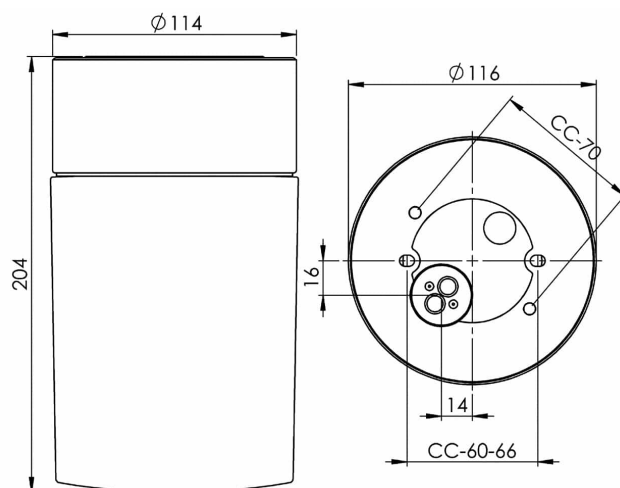

Opus 120/200

Opus 120 är en armatur med elegant cylindrisk form. Genom sin tidlösa design kan den placeras vägg-eller takmonterad, såväl inom- som utomhus. Opus 120 finns med matt opal och klarglaskupa.

EAN / GTIN	7312907244108
E-nummer	7530832
Artikelnr	7244-500-10
Typbeteckning	52760
Norskt El-nummer	3032245
Finskt S-nummer	4112850

Specifikation

Material	Porcelain
Sockelfärg	Vit (NCS S 1000-N)
Glas	Matt opalglas
Glasgänga (mm)	99 mm
Glaspackning	Silikon
Vikt	1,4 kg
Diameter (mm)	116
Höjd (mm)	204
Bestyckning	E27
Ljuskälla	E27, max 60W (ej inkl.)
Effekt	Max 60W
Märkspänning	230V
IP-klass	IP54
Isolationsklass	II
D-klass	Nej
IK-klass	IK02
Ta	-30 - +25
Monteringsätt	Tak/vägg
CC-mått (mm)	60-66, 70
Brytvägg	0
Kabelinföring	Botteninföring
Kabelgenomföringar	Botteninföring
Kabelarea, max	Max 2 x 2,5 mm ²
Överkoppling	Ja
Utanpåliggande kabel	Nej
Anslutning	Polskruvar
Familj	Opus
Design	Duoform
Byggvarubedömd	Ja