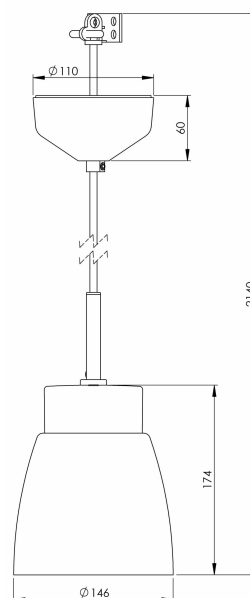

Smycka Klara pendel svart/svart

Vår serie Smycka med nedpendlade armaturer i svart eller vitt, med textilkabel i svart eller vitt, takkopp i porslin och fyra olika kupor i antingen klarglas eller blank opal har ett stort användningsområde. Passar såväl som dekorationsbelysning i ett fönster, vid läsfåtöljen eller ovanför cafébordet som behagfull och vacker arbetsbelysning ovanför köksö eller skrivyta.

EAN / GTIN	7312907133440
E-nummer	7500932
Artikelnr	7133-546-16
Typbeteckning	51803

Specifikation

Material	Porslin
Sockelfärg	Svart (NCS S 9000-N)
Glas	Blankt opalglas
Glaspackning	Silikon
Vikt	1,00 kg
Diameter (mm)	146
Höjd (mm)	174
Bestyckning	E27
Ljuskälla	E27, max 60W (ej inkl.)
Effekt	Max 60W
Märkspänning	230V
IP-klass	IP20
Isolationsklass	II
D-klass	Nej
IK-klass	IK02
Ta	-30 - +25
Monteringssätt	Tak
Brytväggar	0
Kabelarea, max	Max 2 x 2,5 mm ²
Överkoppling	Ja
Utänpliggande kabel	Nej
Anslutning	Kopplingsplint
Familj	Smycka
Design	Håkan Svennesson SD
Byggvarubedömd	Nej

Reservdelar

Kupa Klara blank opal Ø 146 mm, Artikelnr: 1-6150

Vi reserverar oss för eventuella fel i texten samt förbehåller oss rätten till förändringar av de tekniska specifikationerna (utan föregående avisering).