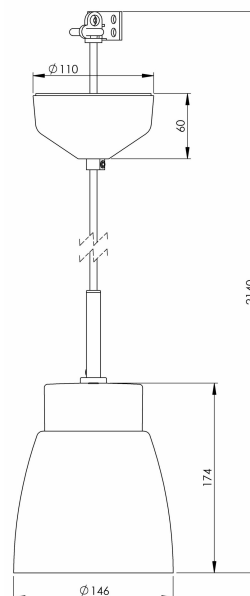

Smycka Klara pendel vit/vit

Vår serie Smycka med nedpendlade armaturer i svart eller vitt, med textilkabel i svart eller vitt, takkopp i porslin och fyra olika kupor i antingen klarglas eller blank opal har ett stort användningsområde. Passar såväl som dekorationsbelysning i ett fönster, vid läsfåtöljen eller ovanför cafébordet som behagfull och vacker arbetsbelysning ovanför köksö eller skrivyta.

EAN / GTIN	7312907133402
E-nummer	7500930
Artikelnr	7133-540-10
Typbeteckning	51803

Specifikation

Material	Porslin
Sockelfärg	Vit (NCS S 1000-N)
Glas	Blankt opalglas
Glaspackning	Silikon
Vikt	1,00 kg
Diameter (mm)	146
Höjd (mm)	174
Bestyckning	E27
Ljuskälla	E27, max 60W (ej inkl.)
Effekt	Max 60W
Märkspänning	230V
IP-klass	IP20
Isolationsklass	II
D-klass	Nej
IK-klass	IK02
Ta	-30 - +25
Monteringsätt	Tak
Brytväggar	0
Kabelarea, max	Max 2 x 2,5 mm ²
Överkoppling	Ja
Utanpåliggande kabel	Nej
Anslutning	Kopplingsplint
Familj	Smycka
Design	Håkan Svennesson SD
Byggvarubedömd	Nej

Reservdelar

Kupa Klara blank opal Ø 146 mm, Artikelnr: 1-6150

Vi reserverar oss för eventuella fel i texten samt förbehåller oss rätten till förändringar av de tekniska specifikationerna (utan föregående avisering).