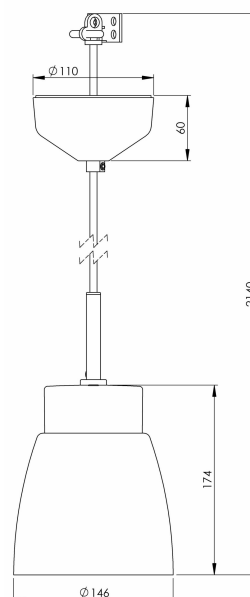

Smycka Klara pendel vit/vit

Vår serie Smycka med nedpendlade armaturer i svart eller vitt, med textilkabel i svart eller vitt, takkopp i porslin och fyra olika kupor i antingen klarglas eller blank opal har ett stort användningsområde. Passar såväl som dekorationsbelysning i ett fönster, vid läsfåtöljen eller ovanför cafébordet som behagfull och vacker arbetsbelysning ovanför köksö eller skrivyta.

EAN / GTIN	7312907133402
E-nummer	7500930
Artikelnr	7133-540-10
Typbeteckning	51803

Specifikation

Material	Porslin
Sockelfärg	Vit (NCS S 1000-N)
Glas	Blankt opalglas
Glaspackning	Silikon
Vikt	1,00 kg
Diameter (mm)	146
Höjd (mm)	174
Bestyckning	E27
Ljuskälla	E27, max 60W (ej inkl.)
Effekt	Max 60W
Märkspänning	230V
IP-klass	IP20
Isolationsklass	II
D-klass	Nej
IK-klass	IK02
Ta	-30 - +25
Monteringssätt	Tak
Brytvägg	0
Kabelarea, max	Max 2 x 2,5 mm ²
Överkoppling	Ja
Utanpåliggande kabel	Nej
Anslutning	Kopplingsplint
Familj	Smycka
Design	Håkan Svennesson SD
Byggvarubedömd	Nej

Reservdelar

Kupa Klara blank opal Ø 146 mm, Artikelnr: 1-6150

Vi reserverar oss för eventuella fel i texten samt förbehåller oss rätten till förändringar av de tekniska specifikationerna (utan föregående avisering).