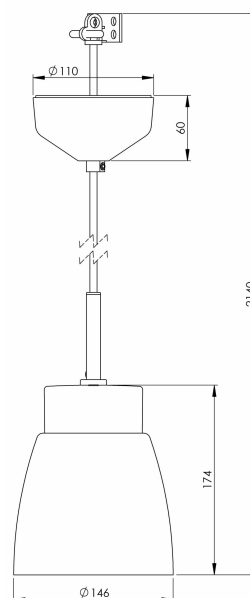

Smycka Klara pendel svart/svart

Vår serie Smycka med nedpendlade armaturer i svart eller vitt, med textilkabel i svart eller vitt, takkopp i porslin och fyra olika kupor i antingen klarglas eller blank opal har ett stort användningsområde. Passar såväl som dekorationsbelysning i ett fönster, vid läsfåtöljen eller ovanför cafébordet som behagfull och vacker arbetsbelysning ovanför köksö eller skrivyta.

EAN / GTIN	7312907133143
E-nummer	7500929
Artikelnr	7133-516-16
Typbeteckning	51803

Specifikation

Material	Porslin
Sockelfärg	Svart (NCS S 9000-N)
Glas	Klarglas
Glaspackning	Silikon
Vikt	1,00 kg
Diameter (mm)	146
Höjd (mm)	174
Bestyckning	E27
Ljuskälla	E27, max 60W (ej inkl.)
Effekt	Max 60W
Märkspänning	230V
IP-klass	IP20
Isolationsklass	II
D-klass	Nej
IK-klass	IK02
Ta	-30 - +25
Monteringssätt	Tak
Brytväggar	0
Kabelarea, max	Max 2 x 2,5 mm ²
Överkoppling	Ja
Utänppåliggande kabel	Nej
Anslutning	Kopplingsplint
Familj	Smycka
Design	Håkan Svennesson SD
Byggvarubedömd	Nej

Reservdelar

Kupa Klara klarglas Ø 146 mm, Artikelnr: 1-6150-10

Vi reserverar oss för eventuella fel i texten samt förbehåller oss rätten till förändringar av de tekniska specifikationerna (utan föregående avisering).