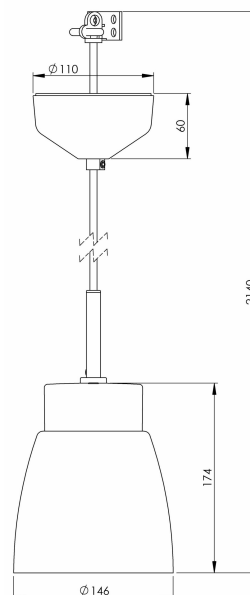

Smycka Klara pendel svart/svart

Vår serie Smycka med nedpendlade armaturer i svart eller vitt, med textilkabel i svart eller vitt, takkopp i porslin och fyra olika kupor i antingen klarglas eller blank opal har ett stort användningsområde. Passar såväl som dekorationsbelysning i ett fönster, vid läsfåtöljen eller ovanför cafébordet som behagfull och vacker arbetsbelysning ovanför köksö eller skrivyta.

EAN / GTIN	7312907133143
E-nummer	7500929
Artikelnr	7133-516-16
Typbeteckning	51803

Specifikation

Material	Porslin
Sockelfärg	Svart (NCS S 9000-N)
Glas	Klarglas
Glaspackning	Silikon
Vikt	1,00 kg
Diameter (mm)	146
Höjd (mm)	174
Bestyckning	E27
Ljuskälla	E27, max 60W (ej inkl.)
Effekt	Max 60W
Märkspänning	230V
IP-klass	IP20
Isolationsklass	II
D-klass	Nej
IK-klass	IK02
Ta	-30 - +25
Monteringsätt	Tak
Brytväggar	0
Kabelarea, max	Max 2 x 2,5 mm ²
Överkoppling	Ja
Utanpåliggande kabel	Nej
Anslutning	Kopplingsplint
Familj	Smycka
Design	Håkan Svennesson SD
Byggvarubedömd	Nej

Reservdelar

Kupa Klara klarglas Ø 146 mm, Artikelnr: 1-6150-10

Vi reserverar oss för eventuella fel i texten samt förbehåller oss rätten till förändringar av de tekniska specifikationerna (utan föregående avisering).