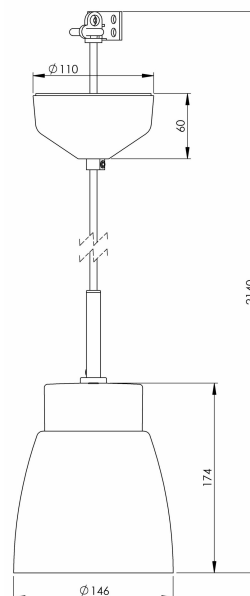

### Specifikation

Material	Porslin
Sockelfärg	Vit (NCS S 1000-N)
Glas	Klarglas
Glaspackning	Silikon
Vikt	1,00 kg
Diameter (mm)	146
Höjd (mm)	174
Bestyckning	E27
Ljuskälla	E27, max 60W (ej inkl.)
Effekt	Max 60W
Märkspänning	230V
IP-klass	IP20
Isolationsklass	II
D-klass	Nej
IK-klass	IK02
Ta	-30 - +25
Monteringsätt	Tak
Brytväggar	0
Kabelarea, max	Max 2 x 2,5 mm <sup>2</sup>
Överkoppling	Ja
Utanpåliggande kabel	Nej
Anslutning	Kopplingsplint
Familj	Smycka
Design	Håkan Svennesson SD
Byggvarubedömd	Nej

### Armaturspecifik information

Utrustad med textilkabel (2m) med takkopp i porslin och kopplingsplint.

### Reservdelar

Kupa Klara klarglas Ø 146 mm, Artikelnr: 1-6150-10

*Vi reserverar oss för eventuella fel i texten samt förbehåller oss rätten till förändringar av de tekniska specifikationerna (utan föregående avisering).*