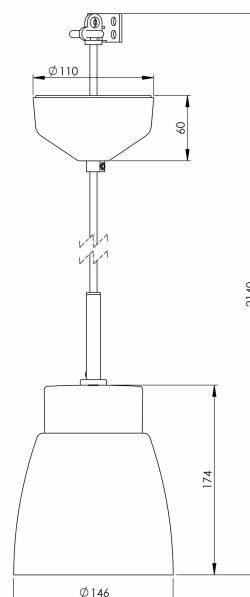

Smycka Klara pendel vit/vit

Vår serie Smycka med nedpendlade armaturer i svart eller vitt, med textilkabel i svart eller vitt, takkopp i porslin och fyra olika kupor i antingen klarglas eller blank opal har ett stort användningsområde. Passar såväl som dekorationsbelysning i ett fönster, vid läsfåtöljen eller ovanför cafébordet som behagfull och vacker arbetsbelysning ovanför köksö eller skrivyta.

EAN / GTIN	7312907133105
E-nummer	7500927
Artikelnr	7133-510-10
Typbeteckning	51803

Specifikation

Material	Porslin
Sockelfärg	Vit (NCS S 1000-N)
Glas	Klarglas
Glaspackning	Silikon
Vikt	1,00 kg
Diameter (mm)	146
Höjd (mm)	174
Bestyckning	E27
Ljuskälla	E27, max 60W (ej inkl.)
Effekt	Max 60W
Märkspänning	230V
IP-klass	IP20
Isolationsklass	II
D-klass	Nej
IK-klass	IK02
Ta	-30 - +25
Monteringssätt	Tak
Brytvägg	0
Kabelarea, max	Max 2 x 2,5 mm ²
Överkoppling	Ja
Utanpåliggande kabel	Nej
Anslutning	Kopplingsplint
Familj	Smycka
Design	Håkan Svennesson SD
Byggvarubedömd	Nej

Reservdelar

Kupa Klara klarglas Ø 146 mm, Artikelnr: 1-6150-10

Vi reserverar oss för eventuella fel i texten samt förbehåller oss rätten till förändringar av de tekniska specifikationerna (utan föregående avisering).