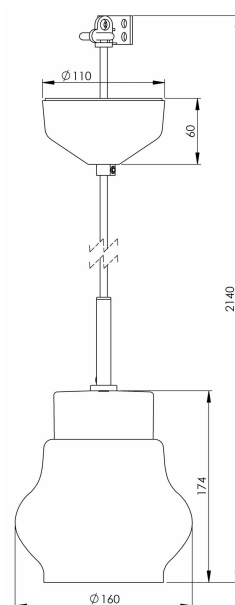

Smycka Emma pendel svart/svart

Vår serie Smycka med nedpendlade armaturer i svart eller vitt, med textilkabel i svart eller vitt, takkopp i porslin och fyra olika kupor i antingen klarglas eller blank opal har ett stort användningsområde. Passar såväl som dekorationsbelysning i ett fönster, vid läsfåtöljen eller ovanför cafébordet som behagfull och vacker arbetsbelysning ovanför köksö eller skrivyta.

EAN / GTIN	7312907132443
E-nummer	7500926
Artikelnr	7132-546-16
Typbeteckning	51803

Specifikation

Material	Porslin
Sockelfärg	Svart (NCS S 9000-N)
Glas	Blankt opalglas
Glaspackning	Silikon
Vikt	1,00 kg
Diameter (mm)	160
Höjd (mm)	174
Bestyckning	E27
Ljuskälla	E27, max 60W (ej inkl.)
Effekt	Max 60W
Märkspänning	230V
IP-klass	IP20
Isolationsklass	II
D-klass	Nej
IK-klass	IK02
Ta	-30 - +25
Monteringssätt	Tak
Brytväggar	0
Kabelarea, max	Max 2 x 2,5 mm ²
Överkoppling	Ja
Utänppåliggande kabel	Nej
Anslutning	Kopplingsplint
Familj	Smycka
Design	Håkan Svennesson SD
Byggvarubedömd	Nej

Reservdelar

Kupa Emma blank opal Ø 160 mm, Artikelnr: 1-6153

Vi reserverar oss för eventuella fel i texten samt förbehåller oss rätten till förändringar av de tekniska specifikationerna (utan föregående avisering).