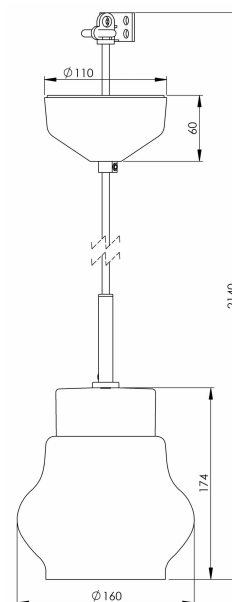

Smycka Emma pendel vit/vit

Vår serie Smycka med nedpendlade armaturer i svart eller vitt, med textilkabel i svart eller vitt, takkopp i porslin och fyra olika kupor i antingen klarglas eller blank opal har ett stort användningsområde. Passar såväl som dekorationsbelysning i ett fönster, vid läsfåtöljen eller ovanför cafébordet som behagfull och vacker arbetsbelysning ovanför köksö eller skrivyta.

EAN / GTIN	7312907132405
E-nummer	7500924
Artikelnr	7132-540-10
Typbeteckning	51803

Specifikation

Material	Porslin
Sockelfärg	Vit (NCS S 1000-N)
Glas	Blankt opalglas
Glaspackning	Silikon
Vikt	1,00 kg
Diameter (mm)	160
Höjd (mm)	174
Bestyckning	E27
Ljuskälla	E27, max 60W (ej inkl.)
Effekt	Max 60W
Märkspänning	230V
IP-klass	IP20
Isolationsklass	II
D-klass	Nej
IK-klass	IK02
Ta	-30 - +25
Monteringsätt	Tak
Brytvägg	0
Kabelarea, max	Max 2 x 2,5 mm ²
Överkoppling	Ja
Utanpåliggande kabel	Nej
Anslutning	Kopplingsplint
Familj	Smycka
Design	Håkan Svennesson SD
Byggvarubedömd	Nej

Armaturspecifik information

Utrustad med textilkabel (2m) med takkopp i porslin och kopplingsplint.

Underhåll

Bryt strömmen till armaturen. Skruva av glaslet genom att lossa skärmringen och rengör det, diskas med fördel i diskmaskin. Använd inte rengöringsmedel som innehåller lösningsmedel. Sätt kupan på plats och skruva tillbaka skärmringen. Byt ljuskälla om nödvändigt.

Reservdelar

Kupa Emma blank opal Ø 160 mm, Artikelnr: 1-6153

Vi reserverar oss för eventuella fel i texten samt förbehåller oss rätten till förändringar av de tekniska specifikationerna (utan föregående avisering).