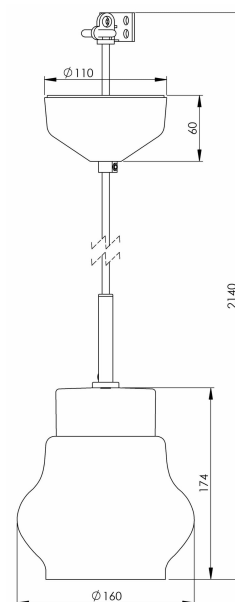

### Specifikation

Material	Porslin
Sockelfärg	Svart (NCS S 9000-N)
Glas	Klarglas
Glaspackning	Silikon
Vikt	1,00 kg
Diameter (mm)	160
Höjd (mm)	174
Bestyckning	E27
Ljuskälla	E27, max 60W (ej inkl.)
Effekt	Max 60W
Märkspänning	230V
IP-klass	IP20
Isolationsklass	II
D-klass	Nej
IK-klass	IK02
Ta	-30 - +25
Monteringssätt	Tak
Brytväggar	0
Kabelarea, max	Max 2 x 2,5 mm <sup>2</sup>
Överkoppling	Ja
Utänpåkliggande kabel	Nej
Anslutning	Kopplingsplint
Familj	Smycka
Design	Håkan Svennesson SD
Byggvarubedömd	Nej

### Armaturspecifik information

Urustad med textilkabel (2m) med takkopp i porslin och kopplingsplint.

### Reservdelar

Kupa Emma klarglas Ø 160 mm, Artikelnr: 1-6153-10

Vi reserverar oss för eventuella fel i texten samt förbehåller oss rätten till förändringar av de tekniska specifikationerna (utan föregående avisering).