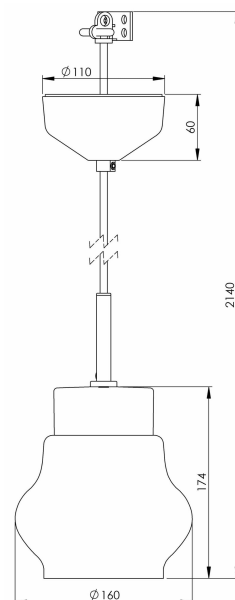

Smycka Emma pendel svart/svart

Vår serie Smycka med nedpendlade armaturer i svart eller vitt, med textilkabel i svart eller vitt, takkopp i porslin och fyra olika kupor i antingen klarglas eller blank opal har ett stort användningsområde. Passar såväl som dekorationsbelysning i ett fönster, vid läsfåtöljen eller ovanför cafébordet som behagfull och vacker arbetsbelysning ovanför köksö eller skrivyta.

EAN / GTIN	7312907132146
E-nummer	7500923
Artikelnr	7132-516-16
Typbeteckning	51803

Specifikation

Material	Porslin
Sockelfärg	Svart (NCS S 9000-N)
Glas	Klarglas
Glaspackning	Silikon
Vikt	1,00 kg
Diameter (mm)	160
Höjd (mm)	174
Bestyckning	E27
Ljuskälla	E27, max 60W (ej inkl.)
Effekt	Max 60W
Märkspänning	230V
IP-klass	IP20
Isolationsklass	II
D-klass	Nej
IK-klass	IK02
Ta	-30 - +25
Monteringsätt	Tak
Brytväggar	0
Kabelarea, max	Max 2 x 2,5 mm ²
Överkoppling	Ja
Utanpåliggande kabel	Nej
Anslutning	Kopplingsplint
Familj	Smycka
Design	Håkan Svennesson SD
Byggvarubedömd	Nej

Reservdelar

Kupa Emma klarglas Ø 160 mm, Artikelnr: 1-6153-10

Vi reserverar oss för eventuella fel i texten samt förbehåller oss rätten till förändringar av de tekniska specifikationerna (utan föregående avisering).