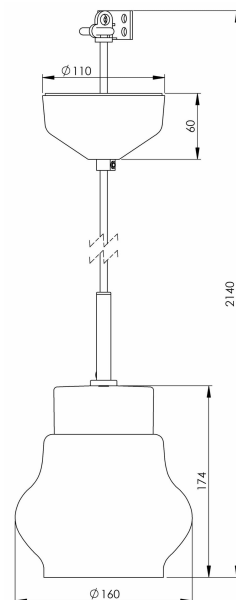

Smycka Emma pendel vit/vit

Vår serie Smycka med nedpendlade armaturer i svart eller vitt, med textilkabel i svart eller vitt, takkopp i porslin och fyra olika kupor i antingen klarglas eller blank opal har ett stort användningsområde. Passar såväl som dekorationsbelysning i ett fönster, vid läsfåtöljen eller ovanför cafébordet som behagfull och vacker arbetsbelysning ovanför köksö eller skrivyta.

EAN / GTIN	7312907132108
E-nummer	7500921
Artikelnr	7132-510-10
Typbeteckning	51803

Specifikation

Material	Porslin
Sockelfärg	Vit (NCS S 1000-N)
Glas	Klarglas
Glaspackning	Silikon
Vikt	1,00 kg
Diameter (mm)	160
Höjd (mm)	174
Bestyckning	E27
Ljuskälla	E27, max 60W (ej inkl.)
Effekt	Max 60W
Märkspänning	230V
IP-klass	IP20
Isolationsklass	II
D-klass	Nej
IK-klass	IK02
Ta	-30 - +25
Monteringsätt	Tak
Brytväggar	0
Kabelarea, max	Max 2 x 2,5 mm ²
Överkoppling	Ja
Utanpåliggande kabel	Nej
Anslutning	Kopplingsplint
Familj	Smycka
Design	Håkan Svennesson SD
Byggvarubedömd	Nej

Reservdelar

Kupa Emma klarglas Ø 160 mm, Artikelnr: 1-6153-10

Vi reserverar oss för eventuella fel i texten samt förbehåller oss rätten till förändringar av de tekniska specifikationerna (utan föregående avisering).