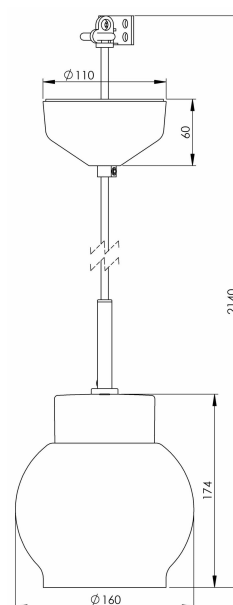

### Specifikation

Material	Porslin
Sockelfärg	Svart (NCS S 9000-N)
Glas	Blankt opalglas
Glaspackning	Silikon
Vikt	1,00 kg
Diameter (mm)	160
Höjd (mm)	174
Bestyckning	E27
Ljuskälla	E27, max 60W (ej inkl.)
Effekt	Max 60W
Märkspänning	230V
IP-klass	IP20
Isolationsklass	II
D-klass	Nej
IK-klass	IK02
Ta	-30 - +25
Monteringssätt	Tak
Brytvägg	0
Kabelarea, max	Max 2 x 2,5 mm <sup>2</sup>
Överkoppling	Ja
Utänpliggande kabel	Nej
Anslutning	Kopplingsplint
Familj	Smycka
Design	Håkan Svennesson SD
Byggvarubedömd	Nej

### Armaturspecifik information

Utrustad med textilkabel (2m) med takkopp i porslin och kopplingsplint.

### Reservdelar

Kupa Magda blank opal Ø 160 mm, Artikelnr: 1-6152

Vi reserverar oss för eventuella fel i texten samt förbehåller oss rätten till förändringar av de tekniska specifikationerna (utan föregående avisering).