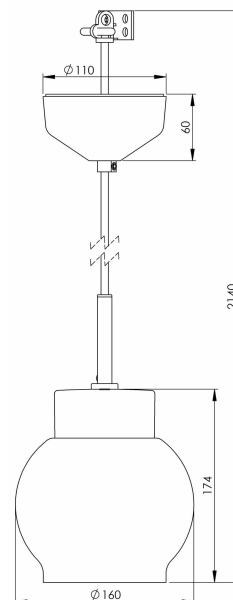

Smycka Magda pendel vit/vit

Vår serie Smycka med nedpendlade armaturer i svart eller vitt, med textilkabel i svart eller vitt, takkopp i porslin och fyra olika kupor i antingen klarglas eller blank opal har ett stort användningsområde. Passar såväl som dekorationsbelysning i ett fönster, vid läsfåtöljen eller ovanför cafébordet som behagfull och vacker arbetsbelysning ovanför köksö eller skrivyta.

EAN / GTIN	7312907131408
E-nummer	7500918
Artikelnr	7131-540-10
Typbeteckning	51803

Specifikation

Material	Porslin
Sockelfärg	Vit (NCS S 1000-N)
Glas	Blankt opalglas
Glaspackning	Silikon
Vikt	1,00 kg
Diameter (mm)	160
Höjd (mm)	174
Bestyckning	E27
Ljuskälla	E27, max 60W (ej inkl.)
Effekt	Max 60W
Märkspänning	230V
IP-klass	IP20
Isolationsklass	II
D-klass	Nej
IK-klass	IK02
Ta	-30 - +25
Monteringsätt	Tak
Brytväggar	0
Kabelarea, max	Max 2 x 2,5 mm ²
Överkoppling	Ja
Utanpåliggande kabel	Nej
Anslutning	Kopplingsplint
Familj	Smycka
Design	Håkan Svennesson SD
Byggvarubedömd	Nej

Reservdelar

Kupa Magda blank opal Ø 160 mm, Artikelnr: 1-6152

Vi reserverar oss för eventuella fel i texten samt förbehåller oss rätten till förändringar av de tekniska specifikationerna (utan föregående avisering).