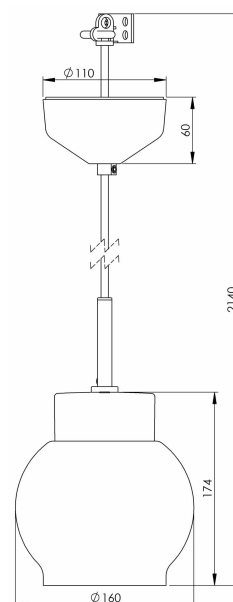

Smycka Magda pendel vit/vit

Vår serie Smycka med nedpendlade armaturer i svart eller vitt, med textilkabel i svart eller vitt, takkopp i porslin och fyra olika kupor i antingen klarglas eller blank opal har ett stort användningsområde. Passar såväl som dekorationsbelysning i ett fönster, vid läsfåtöljen eller ovanför cafébordet som behagfull och vacker arbetsbelysning ovanför köksö eller skrivyta.

EAN / GTIN	7312907131408
E-nummer	7500918
Artikelnr	7131-540-10
Typbeteckning	51803

Specifikation

Material	Porslin
Sockelfärg	Vit (NCS S 1000-N)
Glas	Blankt opalglas
Glaspackning	Silikon
Vikt	1,00 kg
Diameter (mm)	160
Höjd (mm)	174
Bestyckning	E27
Ljuskälla	E27, max 60W (ej inkl.)
Effekt	Max 60W
Märkspänning	230V
IP-klass	IP20
Isolationsklass	II
D-klass	Nej
IK-klass	IK02
Ta	-30 - +25
Monteringssätt	Tak
Brytväggar	0
Kabelarea, max	Max 2 x 2,5 mm ²
Överkoppling	Ja
Utanpåliggande kabel	Nej
Anslutning	Kopplingsplint
Familj	Smycka
Design	Håkan Svennesson SD
Byggvarubedömd	Nej

Reservdelar

Kupa Magda blank opal Ø 160 mm, Artikelnr: 1-6152

Vi reserverar oss för eventuella fel i texten samt förbehåller oss rätten till förändringar av de tekniska specifikationerna (utan föregående avisering).