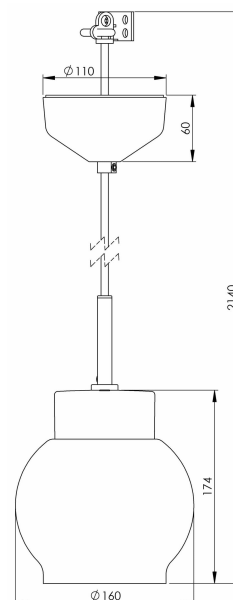

Smycka Magda pendel svart/svart

Vår serie Smycka med nedpendlade armaturer i svart eller vitt, med textilkabel i svart eller vitt, takkopp i porslin och fyra olika kupor i antingen klarglas eller blank opal har ett stort användningsområde. Passar såväl som dekorationsbelysning i ett fönster, vid läsfåtöljen eller ovanför cafébordet som behagfull och vacker arbetsbelysning ovanför köksö eller skrivyta.

EAN / GTIN	7312907131149
E-nummer	7500917
Artikelnr	7131-516-16
Typbeteckning	51803

Specifikation

Material	Porslin
Sockelfärg	Svart (NCS S 9000-N)
Glas	Klarglas
Glaspackning	Silikon
Vikt	1,00 kg
Diameter (mm)	160
Höjd (mm)	174
Bestyckning	E27
Ljuskälla	E27, max 60W (ej inkl.)
Effekt	Max 60W
Märkspänning	230V
IP-klass	IP20
Isolationsklass	II
D-klass	Nej
IK-klass	IK02
Ta	-30 - +25
Monteringsätt	Tak
Brytväggar	0
Kabelarea, max	Max 2 x 2,5 mm ²
Överkoppling	Ja
Utanpåliggande kabel	Nej
Anslutning	Kopplingsplint
Familj	Smycka
Design	Håkan Svennesson SD
Byggvarubedömd	Nej

Reservdelar

Kupa Magda klarglas Ø 160 mm, Artikelnr: 1-6152-10

Vi reserverar oss för eventuella fel i texten samt förbehåller oss rätten till förändringar av de tekniska specifikationerna (utan föregående avisering).