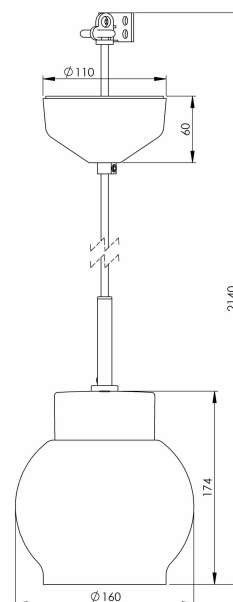

Smycka Magda pendel svart/svart

Vår serie Smycka med nedpendlade armaturer i svart eller vitt, med textilkabel i svart eller vitt, takkopp i porslin och fyra olika kupor i antingen klarglas eller blank opal har ett stort användningsområde. Passar såväl som dekorationsbelysning i ett fönster, vid läsfåtöljen eller ovanför cafébordet som behagfull och vacker arbetsbelysning ovanför köksö eller skrivyta.

EAN / GTIN	7312907131149
E-nummer	7500917
Artikelnr	7131-516-16
Typbeteckning	51803

Specifikation

Material	Porslin
Sockelfärg	Svart (NCS S 9000-N)
Glas	Klarglas
Glaspackning	Silikon
Vikt	1,00 kg
Diameter (mm)	160
Höjd (mm)	174
Bestyckning	E27
Ljuskälla	E27, max 60W (ej inkl.)
Effekt	Max 60W
Märkspänning	230V
IP-klass	IP20
Isolationsklass	II
D-klass	Nej
IK-klass	IK02
Ta	-30 - +25
Monteringssätt	Tak
Brytvägg	0
Kabelarea, max	Max 2 x 2,5 mm ²
Överkoppling	Ja
Utänpliggande kabel	Nej
Anslutning	Kopplingsplint
Familj	Smycka
Design	Håkan Svennesson SD
Byggvarubedömd	Nej

Reservdelar

Kupa Magda klarglas Ø 160 mm, Artikelnr: 1-6152-10

Vi reserverar oss för eventuella fel i texten samt förbehåller oss rätten till förändringar av de tekniska specifikationerna (utan föregående avisering).