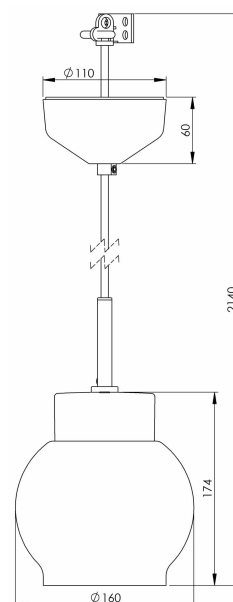

### Specifikation

Material	Porslin
Sockelfärg	Vit (NCS S 1000-N)
Glas	Klarglas
Glaspackning	Silikon
Vikt	1,00 kg
Diameter (mm)	160
Höjd (mm)	174
Bestyckning	E27
Ljuskälla	E27, max 60W (ej inkl.)
Effekt	Max 60W
Märkspänning	230V
IP-klass	IP20
Isolationsklass	II
D-klass	Nej
IK-klass	IK02
Ta	-30 - +25
Monteringssätt	Tak
Brytvägg	0
Kabelarea, max	Max 2 x 2,5 mm <sup>2</sup>
Överkoppling	Ja
Utanpåliggande kabel	Nej
Anslutning	Kopplingsplint
Familj	Smycka
Design	Håkan Svennesson SD
Byggvarubedömd	Nej

### Armaturspecifik information

Utrustad med textilkabel (2m) med takkopp i porslin och kopplingsplint.

### Reservdelar

Kupa Magda klarglas Ø 160 mm, Artikelnr: 1-6152-10

Vi reserverar oss för eventuella fel i texten samt förbehåller oss rätten till förändringar av de tekniska specifikationerna (utan föregående avisering).