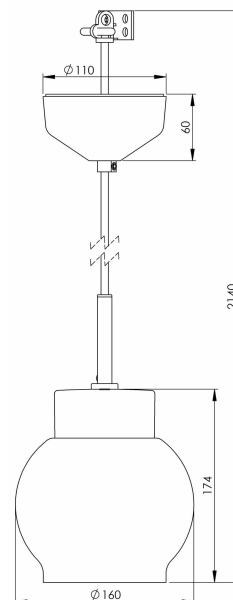

Smycka Magda pendel vit/vit

Vår serie Smycka med nedpendlade armaturer i svart eller vitt, med textilkabel i svart eller vitt, takkopp i porslin och fyra olika kupor i antingen klarglas eller blank opal har ett stort användningsområde. Passar såväl som dekorationsbelysning i ett fönster, vid läsfåtöljen eller ovanför cafébordet som behagfull och vacker arbetsbelysning ovanför köksö eller skrivyta.

EAN / GTIN	7312907131101
E-nummer	7500915
Artikelnr	7131-510-10
Typbeteckning	51803

Specifikation

Material	Porslin
Sockelfärg	Vit (NCS S 1000-N)
Glas	Klarglas
Glaspackning	Silikon
Vikt	1,00 kg
Diameter (mm)	160
Höjd (mm)	174
Bestyckning	E27
Ljuskälla	E27, max 60W (ej inkl.)
Effekt	Max 60W
Märkspänning	230V
IP-klass	IP20
Isolationsklass	II
D-klass	Nej
IK-klass	IK02
Ta	-30 - +25
Monteringsätt	Tak
Brytväggar	0
Kabelarea, max	Max 2 x 2,5 mm ²
Överkoppling	Ja
Utanpåliggande kabel	Nej
Anslutning	Kopplingsplint
Familj	Smycka
Design	Håkan Svennesson SD
Byggvarubedömd	Nej

Reservdelar

Kupa Magda klarglas Ø 160 mm, Artikelnr: 1-6152-10

Vi reserverar oss för eventuella fel i texten samt förbehåller oss rätten till förändringar av de tekniska specifikationerna (utan föregående avisering).