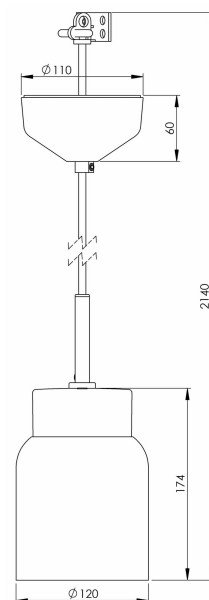

### Specifikation

Material	Porslin
Sockelfärg	Svart (NCS S 9000-N)
Glas	Blankt opalglas
Glaspackning	Silikon
Vikt	1,00 kg
Diameter (mm)	120
Höjd (mm)	174
Bestyckning	E27
Ljuskälla	E27, max 60W (ej inkl.)
Effekt	Max 60W
Märkspänning	230V
IP-klass	IP20
Isolationsklass	II
D-klass	Nej
IK-klass	IK02
Ta	-30 - +25
Monteringssätt	Tak
Brytvägg	0
Kabelarea, max	Max 2 x 2,5 mm <sup>2</sup>
Överkoppling	Ja
Utänpliggande kabel	Nej
Anslutning	Kopplingsplint
Familj	Smycka
Design	Håkan Svennesson SD
Byggvarubedömd	Nej

### Armaturspecifik information

Urustad med textilkabel (2m) med takkopp i porslin och kopplingsplint.

### Reservdelar

Kupa Tova blank opal Ø 120 mm, Artikelnr: 1-6151

Vi reserverar oss för eventuella fel i texten samt förbehåller oss rätten till förändringar av de tekniska specifikationerna (utan föregående avisering).