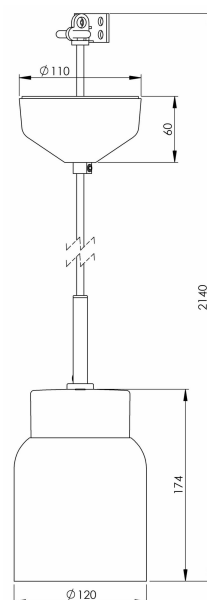

Smycka Tova pendel vit/vit

Vår serie Smycka med nedpendlade armaturer i svart eller vitt, med textilkabel i svart eller vitt, takkopp i porslin och fyra olika kupor i antingen klarglas eller blank opal har ett stort användningsområde. Passar såväl som dekorationsbelysning i ett fönster, vid läsfåtöljen eller ovanför cafébordet som behagfull och vacker arbetsbelysning ovanför köksö eller skrivyta.

EAN / GTIN	7312907130401
E-nummer	7500909
Artikelnr	7130-540-10
Typbeteckning	51803

Specifikation

Material	Porslin
Sockelfärg	Vit (NCS S 1000-N)
Glas	Blankt opalglas
Glaspackning	Silikon
Vikt	1,00 kg
Diameter (mm)	120
Höjd (mm)	174
Bestyckning	E27
Ljuskälla	E27, max 60W (ej inkl.)
Effekt	Max 60W
Märkspänning	230V
IP-klass	IP20
Isolationsklass	II
D-klass	Nej
IK-klass	IK02
Ta	-30 - +25
Monteringssätt	Tak
Brytväggar	0
Kabelarea, max	Max 2 x 2,5 mm ²
Överkoppling	Ja
Utanpåliggande kabel	Nej
Anslutning	Kopplingsplint
Familj	Smycka
Design	Håkan Svennesson SD
Byggvarubedömd	Nej

Reservdelar

Kupa Tova blank opal Ø 120 mm, Artikelnr: 1-6151

Vi reserverar oss för eventuella fel i texten samt förbehåller oss rätten till förändringar av de tekniska specifikationerna (utan föregående avisering).