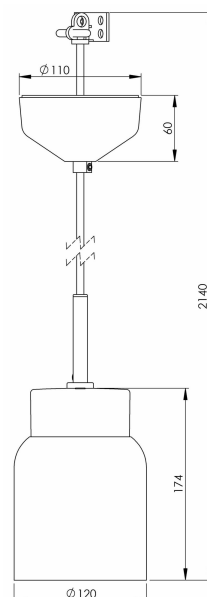

Smycka Tova pendel vit/vit

Vår serie Smycka med nedpendlade armaturer i svart eller vitt, med textilkabel i svart eller vitt, takkopp i porslin och fyra olika kupor i antingen klarglas eller blank opal har ett stort användningsområde. Passar såväl som dekorationsbelysning i ett fönster, vid läsfåtöljen eller ovanför cafébordet som behagfull och vacker arbetsbelysning ovanför köksö eller skrivyta.

EAN / GTIN	7312907130401
E-nummer	7500909
Artikelnr	7130-540-10
Typbeteckning	51803

Specifikation

Material	Porslin
Sockelfärg	Vit (NCS S 1000-N)
Glas	Blankt opalglas
Glaspackning	Silikon
Vikt	1,00 kg
Diameter (mm)	120
Höjd (mm)	174
Bestyckning	E27
Ljuskälla	E27, max 60W (ej inkl.)
Effekt	Max 60W
Märkspänning	230V
IP-klass	IP20
Isolationsklass	II
D-klass	Nej
IK-klass	IK02
Ta	-30 - +25
Monteringsätt	Tak
Brytväggar	0
Kabelarea, max	Max 2 x 2,5 mm ²
Överkoppling	Ja
Utanpåliggande kabel	Nej
Anslutning	Kopplingsplint
Familj	Smycka
Design	Håkan Svennesson SD
Byggvarubedömd	Nej

Reservdelar

Kupa Tova blank opal Ø 120 mm, Artikelnr: 1-6151

Vi reserverar oss för eventuella fel i texten samt förbehåller oss rätten till förändringar av de tekniska specifikationerna (utan föregående avisering).