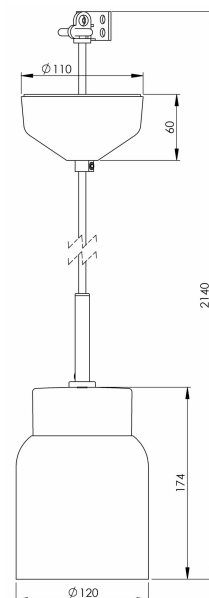

Smycka Tova pendel svart/svart

Vår serie Smycka med nedpendlade armaturer i svart eller vitt, med textilkabel i svart eller vitt, takkopp i porslin och fyra olika kupor i antingen klarglas eller blank opal har ett stort användningsområde. Passar såväl som dekorationsbelysning i ett fönster, vid läsfåtöljen eller ovanför cafébordet som behagfull och vacker arbetsbelysning ovanför köksö eller skrivyta.

EAN / GTIN	7312907130142
E-nummer	7500906
Artikelnr	7130-516-16
Typbeteckning	51803

Specifikation

Material	Porslin
Sockelfärg	Svart (NCS S 9000-N)
Glas	Klarglas
Glaspackning	Silikon
Vikt	1,00 kg
Diameter (mm)	120
Höjd (mm)	174
Bestyckning	E27
Ljuskälla	E27, max 60W (ej inkl.)
Effekt	Max 60W
Märkspänning	230V
IP-klass	IP20
Isolationsklass	II
D-klass	Nej
IK-klass	IK02
Ta	-30 - +25
Monteringsätt	Tak
Brytväggar	0
Kabelarea, max	Max 2 x 2,5 mm ²
Överkoppling	Ja
Utanpåliggande kabel	Nej
Anslutning	Kopplingsplint
Familj	Smycka
Design	Håkan Svennesson SD
Byggvarubedömd	Nej

Reservdelar

Kupa Tova klarglas Ø 120 mm, Artikelnr: 1-6151-10

Vi reserverar oss för eventuella fel i texten samt förbehåller oss rätten till förändringar av de tekniska specifikationerna (utan föregående avisering).