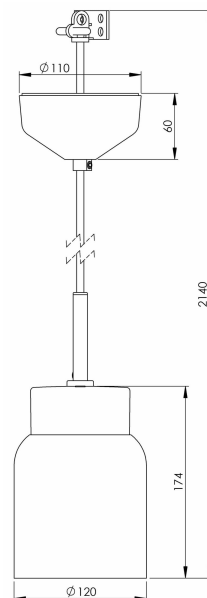

Smycka Tova pendel vit/vit

Vår serie Smycka med nedpendlade armaturer i svart eller vitt, med textilkabel i svart eller vitt, takkopp i porslin och fyra olika kupor i antingen klarglas eller blank opal har ett stort användningsområde. Passar såväl som dekorationsbelysning i ett fönster, vid läsfåtöljen eller ovanför cafébordet som behagfull och vacker arbetsbelysning ovanför köksö eller skrivyta.

EAN / GTIN	7312907130104
E-nummer	7500903
Artikelnr	7130-510-10
Typbeteckning	51803

Specifikation

Material	Porslin
Sockelfärg	Vit (NCS S 1000-N)
Glas	Klarglas
Glaspackning	Silikon
Vikt	1,00 kg
Diameter (mm)	120
Höjd (mm)	174
Bestyckning	E27
Ljuskälla	E27, max 60W (ej inkl.)
Effekt	Max 60W
Märkspänning	230V
IP-klass	IP20
Isolationsklass	II
D-klass	Nej
IK-klass	IK02
Ta	-30 - +25
Monteringsätt	Tak
Brytväggar	0
Kabelarea, max	Max 2 x 2,5 mm ²
Överkoppling	Ja
Utanpåliggande kabel	Nej
Anslutning	Kopplingsplint
Familj	Smycka
Design	Håkan Svennesson SD
Byggvarubedömd	Nej

Reservdelar

Kupa Tova klarglas Ø 120 mm, Artikelnr: 1-6151-10

Vi reserverar oss för eventuella fel i texten samt förbehåller oss rätten till förändringar av de tekniska specifikationerna (utan föregående avisering).