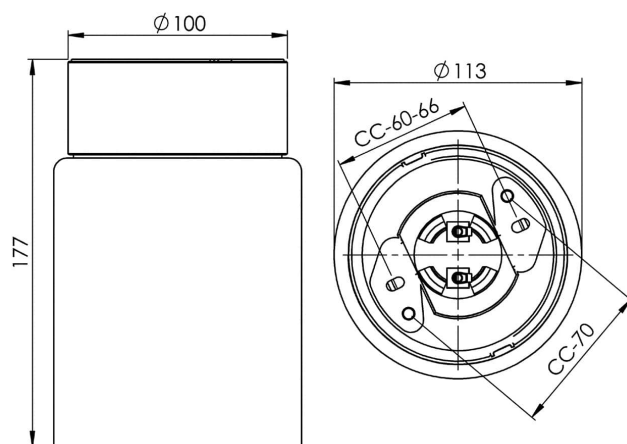

### Specifikation

Material	Porslin
Sockelfärg	Svart (NCS S 9000-N)
Glas	Matt opalglas
Glasgänga (mm)	84,5 mm
Glaspackning	Silikon
Vikt	1,08 kg
Diameter (mm)	113
Höjd (mm)	177
Bestyckning	LED
Ljuskälla	LED-modul, 8W **
Effekt	8W
Lumen, ljuskälla	800lm
Armaturlumen	686
Färgtemperatur	3000K
MacAdam	3
Livslängd	L80/B10: 47 000 h
Ra	Min 90
Märkspänning	230V
Dimbar	Fasdimmer (bakkant)
IP-klass	IP21
Isolationsklass	I
Energiklass	F
D-klass	Nej
IK-klass	IK02
Ta	-30 - +25
Monteringsätt	Tak
CC-mått (mm)	60-66, 70
Brytvägg	2
Kabelinföring	Botteninföring
Kabelgenomföringar	Botteninföring
Kabelarea, max	Max 3 x 2,5 mm <sup>2</sup>
Överkoppling	Ja
Utanpåliggande kabel	Ja
Anslutning	Kopplingsplint
Familj	Open
Design	Duoform
Byggvarubedömd	Ja