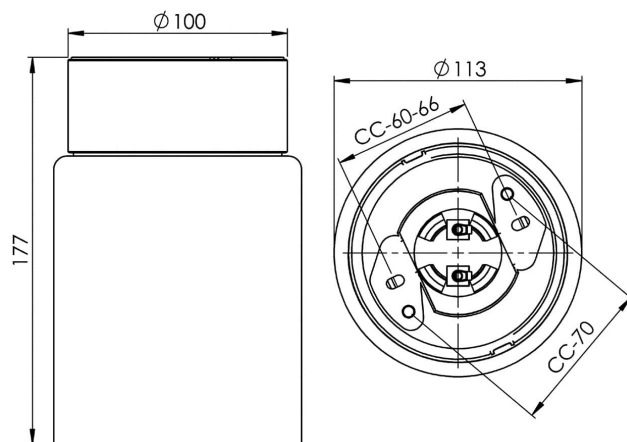

EAN / GTIN	7312907114166
E-nummer	7502028
Artikelnr	7114-530-16
Typbeteckning	52740-1

Specifikation

Material	Porslin
Sockelfärg	Svart (NCS S 9000-N)
Glas	Matt opalglas
Glasgänga (mm)	84,5 mm
Glaspackning	Silikon
Vikt	1,08 kg
Diameter (mm)	113
Höjd (mm)	177
Bestyckning	E27
Ljuskälla	E27, max 75W (ej inkl.)
Effekt	Max 75W
Märkspänning	230V
IP-klass	IP21
Isolationsklass	II
D-klass	Nej
IK-klass	IK02
Ta	-30 - +25
Monteringssätt	Tak
CC-mått (mm)	60-66, 70
Brytvägg	2
Kabelinföring	Botteninföring
Kabelgenomföringar	Botteninföring
Kabelarea, max	Max 2 x 2,5 mm ²
Överkoppling	Ja
Utanpåliggande kabel	Ja
Anslutning	Trådfäste
Familj	Open
Design	Duoform
Byggvarubedömd	Ja

Reservdelar

Kupa Open Tina matt opal, Artikelnr: 1-6174-30
Glaspackning silikon för gänga 84,5 mm, Artikelnr: 02786-9

Om armaturen modifieras skall Ifö Electric inte längre hållas ansvarig för säkerheten. Ansvarig för modifieringen skall då anses vara tillverkare. Vi reserverar oss för eventuella fel i texten samt förbehåller oss rätten till förändringar av de tekniska specifikationerna (utan föregående avisering).