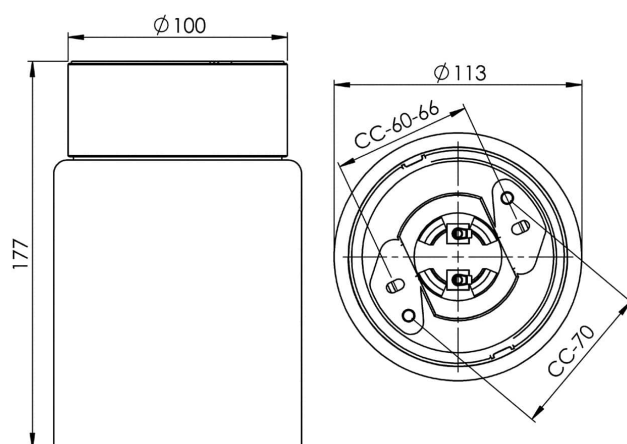

EAN / GTIN	7312907114531
E-nummer	7510280
Artikelnr	7114-530-12
Typbeteckning	52740-1
Norskt El-nummer	3002614
Finskt S-nummer	4212016

Specifikation

Material	Porslin
Sockelfärg	Grå (NCS S 6005-G50Y)
Glas	Matt opalglas
Glasgänga (mm)	84,5 mm
Glaspackning	Silikon
Vikt	1,08 kg
Diameter (mm)	113
Höjd (mm)	177
Bestyckning	E27
Ljuskälla	E27, max 75W (ej inkl.)
Effekt	Max 75W
Märkspänning	230V
IP-klass	IP21
Isolationsklass	II
D-klass	Nej
IK-klass	IK02
Ta	-30 - +25
Monteringssätt	Tak
CC-mått (mm)	60-66, 70
Brytväggar	2
Kabelinföring	Botteninföring
Kabelgenomföringar	Botteninföring
Kabelarea, max	Max 2 x 2,5 mm ²
Överkoppling	Ja
Utanpåliggande kabel	Ja
Anslutning	Trådfäste
Familj	Open
Design	Duoform
Byggvarubedömd	Ja

Reservdelar

Kupa Open Tina matt opal, Artikelnr: 1-6174-30
Glaspackning silikon för gänga 84,5 mm, Artikelnr: 02786-9

Om armaturen modifieras skall Ifö Electric inte längre hållas ansvarig för säkerheten. Ansvarig för modifieringen skall då anses vara tillverkare. Vi reserverar oss för eventuella fel i texten samt förbehåller oss rätten till förändringar av de tekniska specifikationerna (utan föregående avisering).