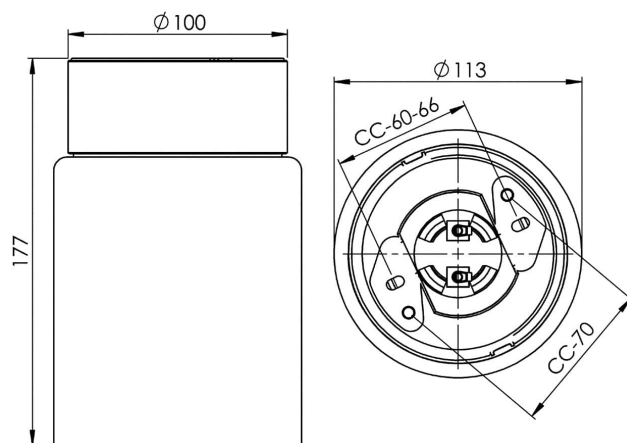

EAN / GTIN	7312907114531
E-nummer	7510280
Artikelnr	7114-530-12
Typbeteckning	52740-1
Norskt El-nummer	3002614
Finskt S-nummer	4212016

Specifikation

Material	Porslin
Sockelfärg	Grå (NCS S 6005-G50Y)
Glas	Matt opalglas
Glasgänga (mm)	84,5 mm
Glaspackning	Silikon
Vikt	1,08 kg
Diameter (mm)	113
Höjd (mm)	177
Bestyckning	E27
Ljuskälla	E27, max 75W (ej inkl.)
Effekt	Max 75W
Märkspänning	230V
IP-klass	IP21
Isolationsklass	II
D-klass	Nej
IK-klass	IK02
Ta	-30 - +25
Monteringssätt	Tak
CC-mått (mm)	60-66, 70
Brytvägg	2
Kabelinföring	Botteninföring
Kabelgenomföringar	Botteninföring
Kabelarea, max	Max 2 x 2,5 mm ²
Överkoppling	Ja
Utanpåliggande kabel	Ja
Anslutning	Trådfäste
Familj	Open
Design	Duoform
Byggvarubedömd	Ja

Reservdelar

Kupa Open Tina matt opal, Artikelnr: 1-6174-30
Glaspackning silikon för gänga 84,5 mm, Artikelnr: 02786-9

Om armaturen modifieras skall Ifö Electric inte längre hållas ansvarig för säkerheten. Ansvarig för modifieringen skall då anses vara tillverkare. Vi reserverar oss för eventuella fel i texten samt förbehåller oss rätten till förändringar av de tekniska specifikationerna (utan föregående avisering).