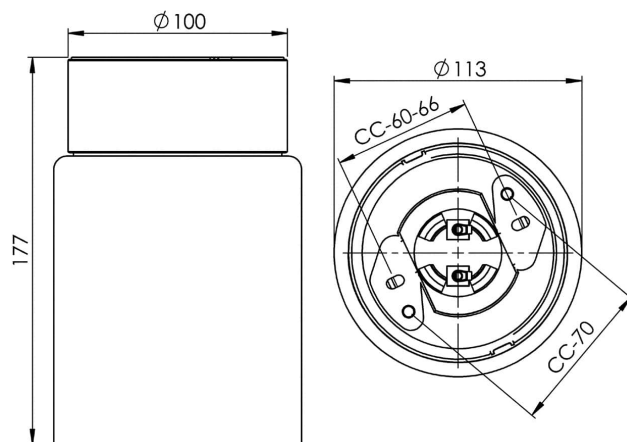

EAN / GTIN	7312907114104
E-nummer	7502025
Artikelnr	7114-530-10
Typbeteckning	52740-1

Specifikation

Material	Porslin
Sockelfärg	Vit (NCS S 1000-N)
Glas	Matt opalglas
Glasgänga (mm)	84,5 mm
Glaspackning	Silikon
Vikt	1,08 kg
Diameter (mm)	113
Höjd (mm)	177
Bestyckning	E27
Ljuskälla	E27, max 75W (ej inkl.)
Effekt	Max 75W
Märkspänning	230V
IP-klass	IP21
Isolationsklass	II
D-klass	Nej
IK-klass	IK02
Ta	-30 - +25
Monteringssätt	Tak
CC-mått (mm)	60-66, 70
Brytvägg	2
Kabelinföring	Botteninföring
Kabelgenomföringar	Botteninföring
Kabelarea, max	Max 2 x 2,5 mm ²
Överkoppling	Ja
Utanpåliggande kabel	Ja
Anslutning	Trådfäste
Familj	Open
Design	Duoform
Byggvarubedömd	Ja

Reservdelar

Kupa Open Tina matt opal, Artikelnr: 1-6174-30
Glaspackning silikon för gänga 84,5 mm, Artikelnr: 02786-9

Om armaturen modifieras skall Ifö Electric inte längre hållas ansvarig för säkerheten. Ansvarig för modifieringen skall då anses vara tillverkare. Vi reserverar oss för eventuella fel i texten samt förbehåller oss rätten till förändringar av de tekniska specifikationerna (utan föregående avisering).