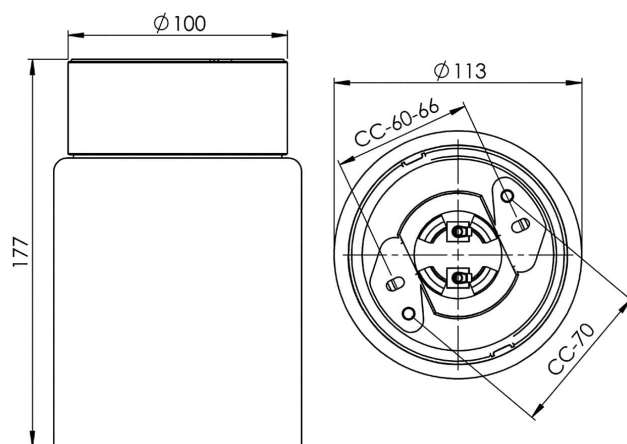

EAN / GTIN	7312907114104
E-nummer	7502025
Artikelnr	7114-530-10
Typbeteckning	52740-1

Specifikation

Material	Porslin
Sockelfärg	Vit (NCS S 1000-N)
Glas	Matt opalglas
Glasgänga (mm)	84,5 mm
Glaspackning	Silikon
Vikt	1,08 kg
Diameter (mm)	113
Höjd (mm)	177
Bestyckning	E27
Ljuskälla	E27, max 75W (ej inkl.)
Effekt	Max 75W
Märkspänning	230V
IP-klass	IP21
Isolationsklass	II
D-klass	Nej
IK-klass	IK02
Ta	-30 - +25
Monteringssätt	Tak
CC-mått (mm)	60-66, 70
Brytvägg	2
Kabelinföring	Botteninföring
Kabelgenomföringar	Botteninföring
Kabelarea, max	Max 2 x 2,5 mm ²
Överkoppling	Ja
Utanpåliggande kabel	Ja
Anslutning	Trådfäste
Familj	Open
Design	Duoform
Byggvarubedömd	Ja

Reservdelar

Kupa Open Tina matt opal, Artikelnr: 1-6174-30
Glaspackning silikon för gänga 84,5 mm, Artikelnr: 02786-9

Om armaturen modifieras skall Ifö Electric inte längre hållas ansvarig för säkerheten. Ansvarig för modifieringen skall då anses vara tillverkare. Vi reserverar oss för eventuella fel i texten samt förbehåller oss rätten till förändringar av de tekniska specifikationerna (utan föregående avisering).