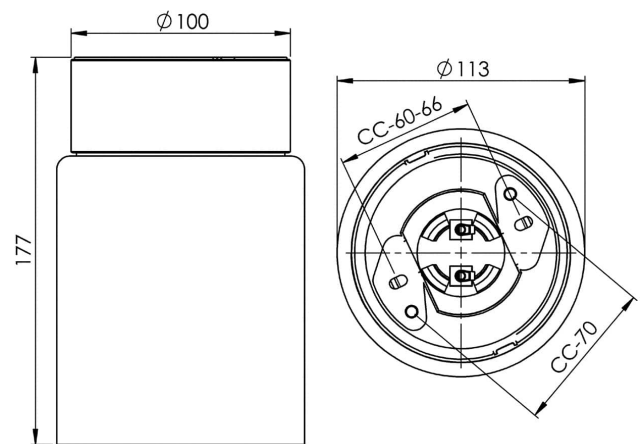

EAN / GTIN	7312907113169
E-nummer	7502027
Artikelnr	7113-520-16
Typbeteckning	52740-1

Specifikation

Material	Porslin
Sockelfärg	Svart (NCS S 9000-N)
Glas	Frostat glas
Glasgänga (mm)	84,5 mm
Glaspackning	Silikon
Vikt	1,08 kg
Diameter (mm)	113
Höjd (mm)	177
Bestyckning	E27
Ljuskälla	E27, max 75W (ej inkl.)
Effekt	Max 75W
Märkspänning	230V
IP-klass	IP21
Isolationsklass	II
D-klass	Nej
IK-klass	IK02
Ta	-30 - +25
Monteringssätt	Tak
CC-mått (mm)	60-66, 70
Brytvägg	2
Kabelinföring	Botteninföring
Kabelgenomföringar	Botteninföring
Kabelarea, max	Max 2 x 2,5 mm ²
Överkoppling	Ja
Utanpåliggande kabel	Ja
Anslutning	Trådfäste
Familj	Open
Design	Duoform
Byggvarubedömd	Ja

Reservdelar

Kupa Open Tina Frostat glas, Artikelnr: 1-6174-20
Glaspackning silikon för gänga 84,5 mm, Artikelnr: 02786-9

Om armaturen modifieras skall Ifö Electric inte längre hållas ansvarig för säkerheten. Ansvarig för modifieringen skall då anses vara tillverkare. Vi reserverar oss för eventuella fel i texten samt förbehåller oss rätten till förändringar av de tekniska specifikationerna (utan föregående avisering).