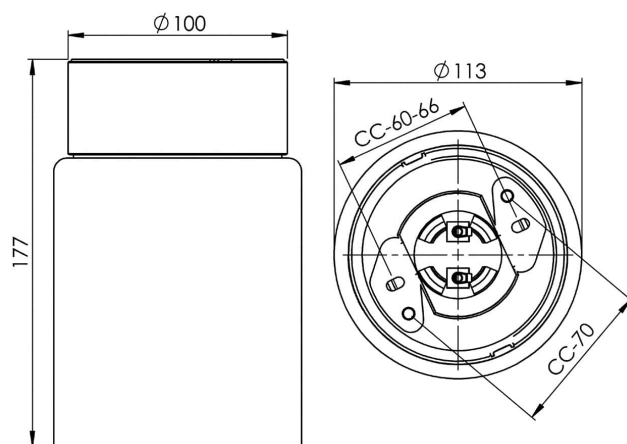

### Specifikation

Material	Porslin
Sockelfärg	Grå (NCS S 6005-G50Y)
Glas	Frostat glas
Glasgänga (mm)	84,5 mm
Glaspackning	Silikon
Vikt	1,08 kg
Diameter (mm)	113
Höjd (mm)	177
Bestyckning	E27
Ljuskälla	E27, max 75W (ej inkl.)
Effekt	Max 75W
Märkspänning	230V
IP-klass	IP21
Isolationsklass	II
D-klass	Nej
IK-klass	IK02
Ta	-30 - +25
Monteringssätt	Tak
CC-mått (mm)	60-66, 70
Brytvägg	2
Kabelinföring	Botteninföring
Kabelgenomföringar	Botteninföring
Kabelarea, max	Max 2 x 2,5 mm <sup>2</sup>
Överkoppling	Ja
Utanpåliggande kabel	Ja
Anslutning	Trådfäste
Familj	Open
Design	Duoform
Byggvarubedömd	Ja

### Reservdelar

Kupa Open Tina Frostat glas, Artikelnr: 1-6174-20  
Glaspackning silikon för gänga 84,5 mm, Artikelnr: 02786-9

Om armaturen modifieras skall Ifö Electric inte längre hållas ansvarig för säkerheten. Ansvarig för modifieringen skall då anses vara tillverkare. Vi reserverar oss för eventuella fel i texten samt förbehåller oss rätten till förändringar av de tekniska specifikationerna (utan föregående avisering).