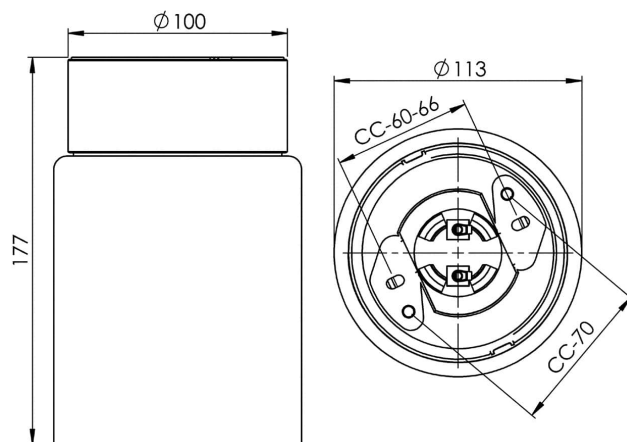

### Specifikation

Material	Porslin
Sockelfärg	Vit (NCS S 1000-N)
Glas	Frostat glas
Glasgänga (mm)	84,5 mm
Glaspackning	Silikon
Vikt	1,08 kg
Diameter (mm)	113
Höjd (mm)	177
Bestyckning	E27
Ljuskälla	E27, max 75W (ej inkl.)
Effekt	Max 75W
Märkspänning	230V
IP-klass	IP21
Isolationsklass	II
D-klass	Nej
IK-klass	IK02
Ta	-30 - +25
Monteringssätt	Tak
CC-mått (mm)	60-66, 70
Brytvägg	2
Kabelinföring	Botteninföring
Kabelgenomföringar	Botteninföring
Kabelarea, max	Max 2 x 2,5 mm <sup>2</sup>
Överkoppling	Ja
Utanpåliggande kabel	Ja
Anslutning	Trådfäste
Familj	Open
Design	Duoform
Byggvarubedömd	Ja

### Reservdelar

Kupa Open Tina Frostat glas, Artikelnr: 1-6174-20  
Glaspackning silikon för gänga 84,5 mm, Artikelnr: 02786-9

Om armaturen modifieras skall Ifö Electric inte längre hållas ansvarig för säkerheten. Ansvarig för modifieringen skall då anses vara tillverkare. Vi reserverar oss för eventuella fel i texten samt förbehåller oss rätten till förändringar av de tekniska specifikationerna (utan föregående avisering).