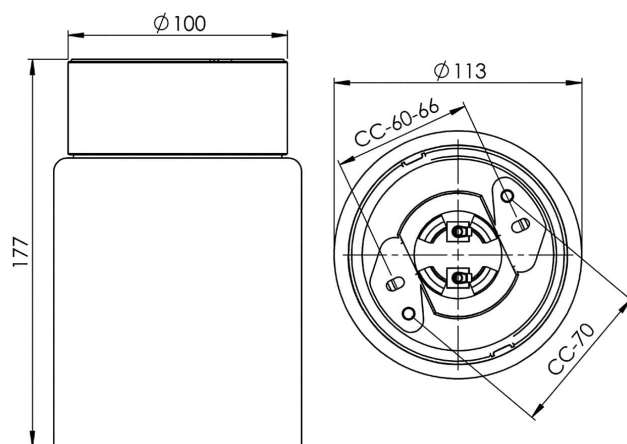

EAN / GTIN	7312907112162
E-nummer	7502026
Artikelnr	7112-510-16
Typbeteckning	52740-1

Specifikation

Material	Porslin
Sockelfärg	Svart (NCS S 9000-N)
Glas	Klarglas
Glasgänga (mm)	84,5 mm
Glaspackning	Silikon
Vikt	1,08 kg
Diameter (mm)	113
Höjd (mm)	177
Bestyckning	E27
Ljuskälla	E27, max 75W (ej inkl.)
Effekt	Max 75W
Märkspänning	230V
IP-klass	IP21
Isolationsklass	II
D-klass	Nej
IK-klass	IK02
Ta	-30 - +25
Monteringssätt	Tak
CC-mått (mm)	60-66, 70
Brytvägg	2
Kabelinföring	Botteninföring
Kabelgenomföringar	Botteninföring
Kabelarea, max	Max 2 x 2,5 mm ²
Överkoppling	Ja
Utanpåliggande kabel	Ja
Anslutning	Trådfäste
Familj	Open
Design	Duoform
Byggvarubedömd	Ja

Reservdelar

Kupa Open Tina klarglas, Artikelnr: 1-6174-10
Glaspackning silikon för gänga 84,5 mm, Artikelnr: 02786-9

Om armaturen modifieras skall Ifö Electric inte längre hållas ansvarig för säkerheten. Ansvarig för modifieringen skall då anses vara tillverkare. Vi reserverar oss för eventuella fel i texten samt förbehåller oss rätten till förändringar av de tekniska specifikationerna (utan föregående avisering).