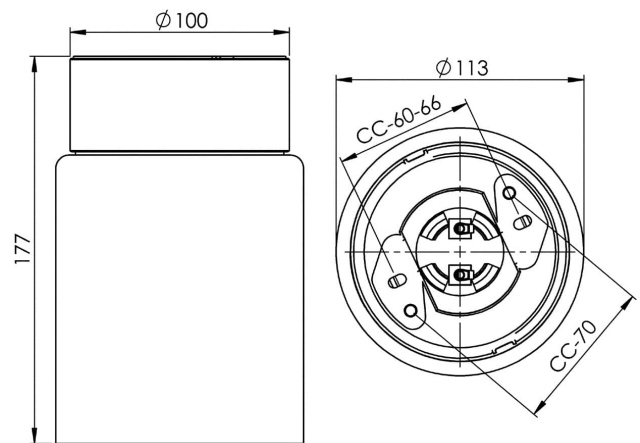

Open Tina

Ifö Open bygger på en serie öppna glas som, tillsammans med vår glaserade porslinssockel, ger ett stort antal olika modeller. Passar lika bra i gymmet som i köket, hallen eller offentliga miljöer.

EAN / GTIN	7312907112513
E-nummer	7510278
Artikelnr	7112-510-12
Typbeteckning	52740-1
Norskt El-nummer	3002612
Finskt S-nummer	4212014

Specifikation

Material	Porslin
Sockelfärg	Grå (NCS S 6005-G50Y)
Glas	Klarglas
Glasgänga (mm)	84,5 mm
Glaspackning	Silikon
Vikt	1,08 kg
Diameter (mm)	113
Höjd (mm)	177
Bestyckning	E27
Ljuskälla	E27, max 75W (ej inkl.)
Effekt	Max 75W
Märkspänning	230V
IP-klass	IP21
Isolationsklass	II
D-klass	Nej
IK-klass	IK02
Ta	-30 - +25
Monteringssätt	Tak
CC-mått (mm)	60-66, 70
Brytvägg	2
Kabelinföring	Botteninföring
Kabelgenomföringar	Botteninföring
Kabelarea, max	Max 2 x 2,5 mm ²
Överkoppling	Ja
Utansluttande kabel	Ja
Anslutning	Trådfäste
Familj	Open
Design	Duoform
Byggvarubedömd	Ja

Reservdelar

Kupa Open Tina klarglas, Artikelnr: 1-6174-10
Glaspackning silikon för gänga 84,5 mm, Artikelnr: 02786-9

Om armaturen modifieras skall Ifö Electric inte längre hållas ansvarig för säkerheten. Ansvarig för modifieringen skall då anses vara tillverkare. Vi reserverar oss för eventuella fel i texten samt förbehåller oss rätten till förändringar av de tekniska specifikationerna (utan föregående avisering).