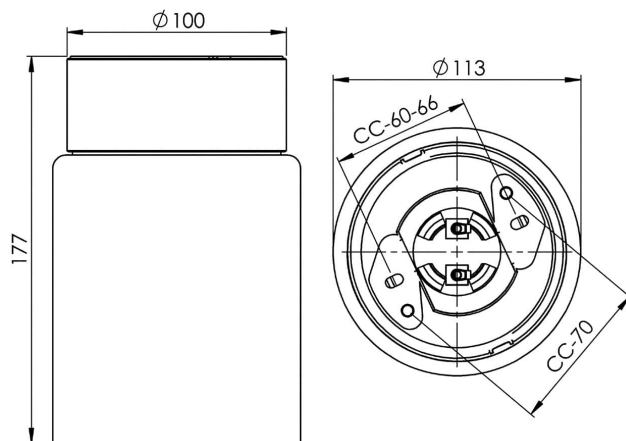

EAN / GTIN	7312907112513
E-nummer	7510278
Artikelnr	7112-510-12
Typbeteckning	52740-1
Norskt El-nummer	3002612
Finskt S-nummer	4212014

Specifikation

Material	Porslin
Sockelfärg	Grå (NCS S 6005-G50Y)
Glas	Klarglas
Glasgänga (mm)	84,5 mm
Glaspackning	Silikon
Vikt	1,08 kg
Diameter (mm)	113
Höjd (mm)	177
Bestyckning	E27
Ljuskälla	E27, max 75W (ej inkl.)
Effekt	Max 75W
Märkspänning	230V
IP-klass	IP21
Isolationsklass	II
D-klass	Nej
IK-klass	IK02
Ta	-30 - +25
Monteringssätt	Tak
CC-mått (mm)	60-66, 70
Brytvägg	2
Kabelinföring	Botteninföring
Kabelgenomföringar	Botteninföring
Kabelarea, max	Max 2 x 2,5 mm ²
Överkoppling	Ja
Utanpåliggande kabel	Ja
Anslutning	Trådfäste
Familj	Open
Design	Duoform
Byggvarubedömd	Ja

Reservdelar

Kupa Open Tina klarglas, Artikelnr: 1-6174-10
Glaspackning silikon för gänga 84,5 mm, Artikelnr: 02786-9

Om armaturen modifieras skall Ifö Electric inte längre hållas ansvarig för säkerheten. Ansvarig för modifieringen skall då anses vara tillverkare. Vi reserverar oss för eventuella fel i texten samt förbehåller oss rätten till förändringar av de tekniska specifikationerna (utan föregående avisering).