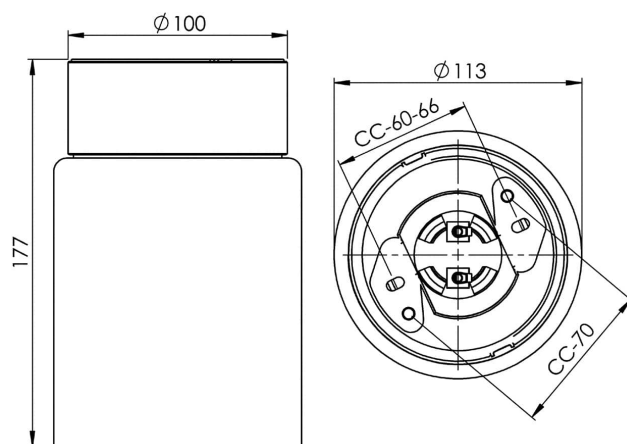

EAN / GTIN	7312907112100
E-nummer	7502023
Artikelnr	7112-510-10
Typbeteckning	52740-1

Specifikation

Material	Porslin
Sockelfärg	Vit (NCS S 1000-N)
Glas	Klarglas
Glasgänga (mm)	84,5 mm
Glaspackning	Silikon
Vikt	1,08 kg
Diameter (mm)	113
Höjd (mm)	177
Bestyckning	E27
Ljuskälla	E27, max 75W (ej inkl.)
Effekt	Max 75W
Märkspänning	230V
IP-klass	IP21
Isolationsklass	II
D-klass	Nej
IK-klass	IK02
Ta	-30 - +25
Monteringssätt	Tak
CC-mått (mm)	60-66, 70
Brytvägg	2
Kabelinföring	Botteninföring
Kabelgenomföringar	Botteninföring
Kabelarea, max	Max 2 x 2,5 mm ²
Överkoppling	Ja
Utanspöliggande kabel	Ja
Anslutning	Trådfäste
Familj	Open
Design	Duoform
Byggvarubedömd	Ja

Reservdelar

Kupa Open Tina klarglas, Artikelnr: 1-6174-10
Glaspackning silikon för gänga 84,5 mm, Artikelnr: 02786-9

Om armaturen modifieras skall Ifö Electric inte längre hållas ansvarig för säkerheten. Ansvarig för modifieringen skall då anses vara tillverkare. Vi reserverar oss för eventuella fel i texten samt förbehåller oss rätten till förändringar av de tekniska specifikationerna (utan föregående avisering).