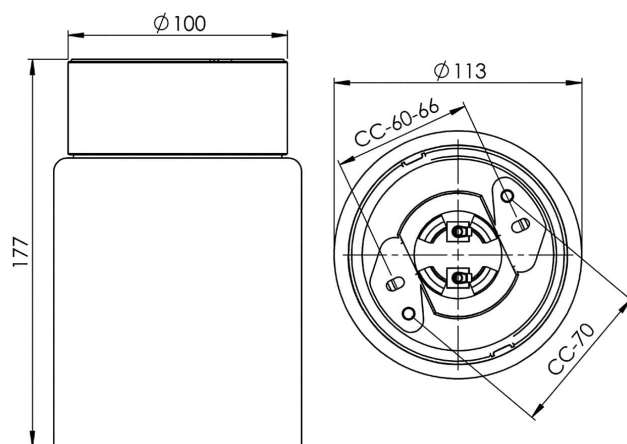

### Specifikation

Material	Porslin
Sockelfärg	Vit (NCS S 1000-N)
Glas	Klarglas
Glasgänga (mm)	84,5 mm
Glaspackning	Silikon
Vikt	1,08 kg
Diameter (mm)	113
Höjd (mm)	177
Bestyckning	E27
Ljuskälla	E27, max 75W (ej inkl.)
Effekt	Max 75W
Märkspänning	230V
IP-klass	IP21
Isolationsklass	II
D-klass	Nej
IK-klass	IK02
Ta	-30 - +25
Monteringssätt	Tak
CC-mått (mm)	60-66, 70
Brytvägg	2
Kabelinföring	Botteninföring
Kabelgenomföringar	Botteninföring
Kabelarea, max	Max 2 x 2,5 mm <sup>2</sup>
Överkoppling	Ja
Utanpåliggande kabel	Ja
Anslutning	Trådfäste
Familj	Open
Design	Duoform
Byggvarubedömd	Ja

### Reservdelar

Kupa Open Tina klarglas, Artikelnr: 1-6174-10  
Glaspackning silikon för gänga 84,5 mm, Artikelnr: 02786-9

Om armaturen modifieras skall Ifö Electric inte längre hållas ansvarig för säkerheten. Ansvarig för modifieringen skall då anses vara tillverkare. Vi reserverar oss för eventuella fel i texten samt förbehåller oss rätten till förändringar av de tekniska specifikationerna (utan föregående avisering).