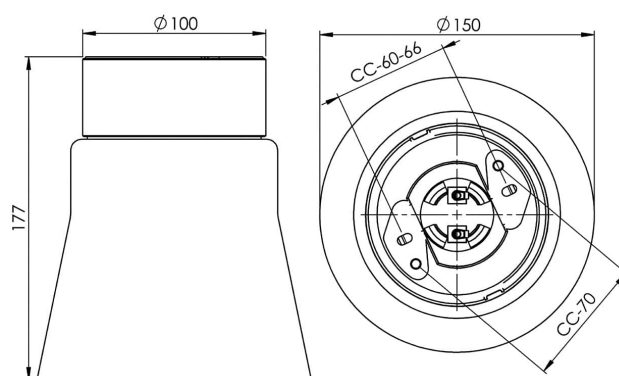

EAN / GTIN	7312907108868
E-nummer	7502781
Artikelnr	7108-830-16
Typbeteckning	52740-1/LED

Specifikation

Material	Porslin
Sockelfärg	Svart (NCS S 9000-N)
Glas	Matt opalglas
Glasgänga (mm)	84,5 mm
Glaspackning	Silikon
Vikt	1,08 kg
Diameter (mm)	150
Höjd (mm)	177
Bestyckning	LED
Ljuskälla	LED-modul, 8W **
Effekt	8W
Lumen, ljuskälla	800lm
Armaturlumen	701
Färgtemperatur	3000K
MacAdam	3
Livslängd	L80/B10: 47 000 h
Ra	Min 90
Märkspänning	230V
Dimbar	Fasdimmer (bakkant)
IP-klass	IP21
Isolationsklass	I
Energiklass	F
D-klass	Nej
IK-klass	IK02
Ta	-30 - +25
Monteringsätt	Tak
CC-mått (mm)	60-66, 70
Brytvägg	2
Kabelinföring	Botteninföring
Kabelgenomföringar	Botteninföring
Kabelarea, max	Max 3 x 2,5 mm ²
Överkoppling	Ja
Utänpåliggande kabel	Ja
Anslutning	Kopplingsplint
Familj	Open
Design	Duoform
Byggvarubedömd	Ja