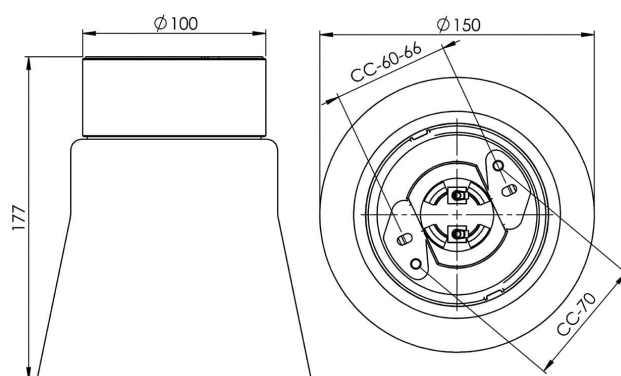

EAN / GTIN	7312907108165
E-nummer	7502022
Artikelnr	7108-530-16
Typbeteckning	52740-1

Specifikation

Material	Porslin
Sockelfärg	Svart (NCS S 9000-N)
Glas	Matt opalglas
Glasgänga (mm)	84,5 mm
Glaspackning	Silikon
Vikt	1,08 kg
Diameter (mm)	150
Höjd (mm)	177
Bestyckning	E27
Ljuskälla	E27, max 75W (ej inkl.)
Effekt	Max 75W
Märkspänning	230V
IP-klass	IP21
Isolationsklass	II
D-klass	Nej
IK-klass	IK02
Ta	-30 - +25
Monteringssätt	Tak
CC-mått (mm)	60-66, 70
Brytvägg	2
Kabelinföring	Botteninföring
Kabelgenomföringar	Botteninföring
Kabelarea, max	Max 2 x 2,5 mm ²
Överkoppling	Ja
Utanpåliggande kabel	Ja
Anslutning	Trådfäste
Familj	Open
Design	Duoform
Byggvarubedömd	Ja