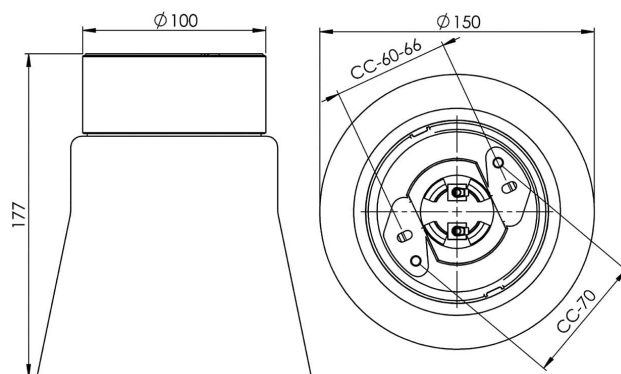

EAN / GTIN	7312907108530
E-nummer	7510274
Artikelnr	7108-530-12
Typbeteckning	52740-1
Norskt El-nummer	3002608
Finskt S-nummer	4212010

Specifikation

Material	Porslin
Sockelfärg	Grå (NCS S 6005-G50Y)
Glas	Matt opalglass
Glasgänga (mm)	84,5 mm
Glaspackning	Silikon
Vikt	1,08 kg
Diameter (mm)	150
Höjd (mm)	177
Bestyckning	E27
Ljuskälla	E27, max 75W (ej inkl.)
Effekt	Max 75W
Märkspänning	230V
IP-klass	IP21
Isolationsklass	II
D-klass	Nej
IK-klass	IK02
Ta	-30 - +25
Monteringssätt	Tak
CC-mått (mm)	60-66, 70
Brytväggar	2
Kabelinföring	Botteninföring
Kabelgenomföringar	Botteninföring
Kabelarea, max	Max 2 x 2,5 mm ²
Överkoppling	Ja
Utanpåliggande kabel	Ja
Anslutning	Trådfäste
Familj	Open
Design	Duoform
Byggvarubedömd	Ja