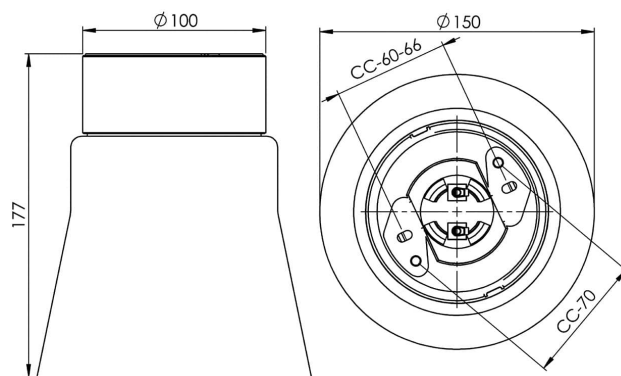

EAN / GTIN	7312907108530
E-nummer	7510274
Artikelnr	7108-530-12
Typbeteckning	52740-1
Norskt El-nummer	3002608
Finskt S-nummer	4212010

Specifikation

Material	Porslin
Sockelfärg	Grå (NCS S 6005-G50Y)
Glas	Matt opalglas
Glasgänga (mm)	84,5 mm
Glaspackning	Silikon
Vikt	1,08 kg
Diameter (mm)	150
Höjd (mm)	177
Bestyckning	E27
Ljuskälla	E27, max 75W (ej inkl.)
Effekt	Max 75W
Märkspänning	230V
IP-klass	IP21
Isolationsklass	II
D-klass	Nej
IK-klass	IK02
Ta	-30 - +25
Monteringssätt	Tak
CC-mått (mm)	60-66, 70
Brytvägg	2
Kabelinföring	Botteninföring
Kabelgenomföringar	Botteninföring
Kabelarea, max	Max 2 x 2,5 mm ²
Överkoppling	Ja
Utanpåliggande kabel	Ja
Anslutning	Trådfäste
Familj	Open
Design	Duoform
Byggvarubedömd	Ja