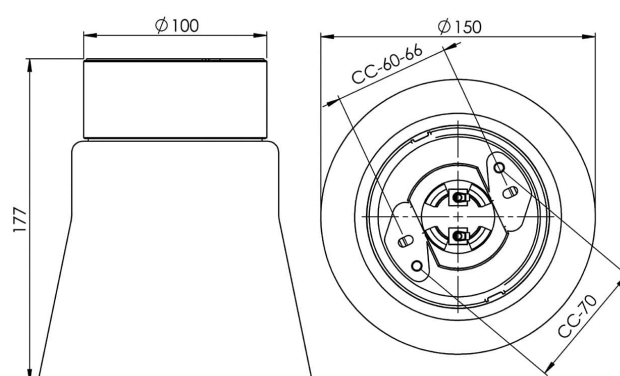

EAN / GTIN	7312907108103
E-nummer	7502019
Artikelnr	7108-530-10
Typbeteckning	52740-1

Specifikation

Material	Porslin
Sockelfärg	Vit (NCS S 1000-N)
Glas	Matt opalglas
Glasgänga (mm)	84,5 mm
Glaspackning	Silikon
Vikt	1,08 kg
Diameter (mm)	150
Höjd (mm)	177
Bestyckning	E27
Ljuskälla	E27, max 75W (ej inkl.)
Effekt	Max 75W
Märkspänning	230V
IP-klass	IP21
Isolationsklass	II
D-klass	Nej
IK-klass	IK02
Ta	-30 - +25
Monteringssätt	Tak
CC-mått (mm)	60-66, 70
Brytvägg	2
Kabelinföring	Botteninföring
Kabelgenomföringar	Botteninföring
Kabelarea, max	Max 2 x 2,5 mm ²
Överkoppling	Ja
Utanpåliggande kabel	Ja
Anslutning	Trådfäste
Familj	Open
Design	Duoform
Byggvarubedömd	Ja

Reservdelar

Kupa Open Anna matt opal, Artikelnr: 1-6173-30
Glaspackning silikon för gänga 84,5 mm, Artikelnr: 02786-9

Om armaturen modifieras skall Ifö Electric inte längre hållas ansvarig för säkerheten. Ansvarig för modifieringen skall då anses vara tillverkare. Vi reserverar oss för eventuella fel i texten samt förbehåller oss rätten till förändringar av de tekniska specifikationerna (utan föregående avisering).