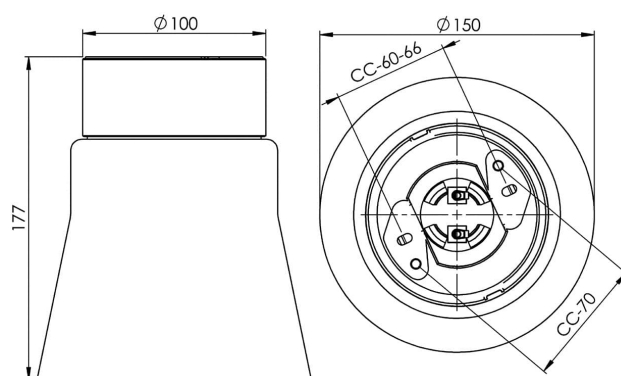

EAN / GTIN	7312907108103
E-nummer	7502019
Artikelnr	7108-530-10
Typbeteckning	52740-1

Specifikation

Material	Porslin
Sockelfärg	Vit (NCS S 1000-N)
Glas	Matt opalglas
Glasgänga (mm)	84,5 mm
Glaspackning	Silikon
Vikt	1,08 kg
Diameter (mm)	150
Höjd (mm)	177
Bestyckning	E27
Ljuskälla	E27, max 75W (ej inkl.)
Effekt	Max 75W
Märkspänning	230V
IP-klass	IP21
Isolationsklass	II
D-klass	Nej
IK-klass	IK02
Ta	-30 - +25
Monteringssätt	Tak
CC-mått (mm)	60-66, 70
Brytvägg	2
Kabelinföring	Botteninföring
Kabelgenomföringar	Botteninföring
Kabelarea, max	Max 2 x 2,5 mm ²
Överkoppling	Ja
Utanpåliggande kabel	Ja
Anslutning	Trådfäste
Familj	Open
Design	Duoform
Byggvarubedömd	Ja