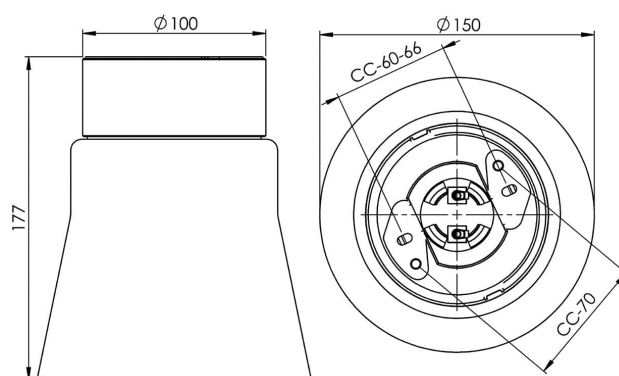

### Specifikation

Material	Porslin
Sockelfärg	Vit (NCS S 1000-N)
Glas	Matt opalglas
Glasgänga (mm)	84,5 mm
Glaspackning	Silikon
Vikt	1,08 kg
Diameter (mm)	150
Höjd (mm)	177
Bestyckning	E27
Ljuskälla	E27, max 75W (ej inkl.)
Effekt	Max 75W
Märkspänning	230V
IP-klass	IP21
Isolationsklass	II
D-klass	Nej
IK-klass	IK02
Ta	-30 - +25
Monteringssätt	Tak
CC-mått (mm)	60-66, 70
Brytvägg	2
Kabelinföring	Botteninföring
Kabelgenomföringar	Botteninföring
Kabelarea, max	Max 2 x 2,5 mm <sup>2</sup>
Överkoppling	Ja
Utänpliggande kabel	Ja
Anslutning	Trådfäste
Familj	Open
Design	Duoform
Byggvarubedömd	Ja