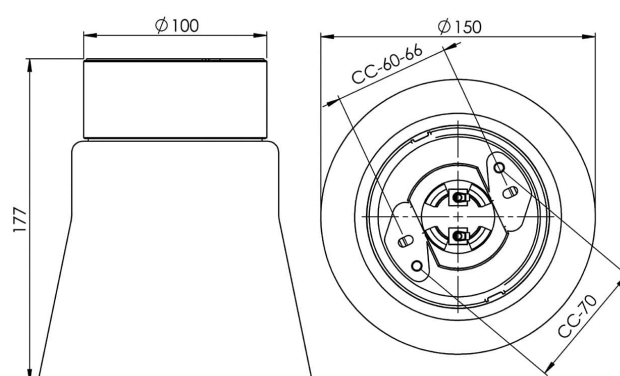

### Specifikation

Material	Porslin
Sockelfärg	Vit (NCS S 1000-N)
Glas	Matt opalglas
Glasgänga (mm)	84,5 mm
Glaspackning	Silikon
Vikt	1,08 kg
Diameter (mm)	150
Höjd (mm)	177
Bestyckning	E27
Ljuskälla	E27, max 75W (ej inkl.)
Effekt	Max 75W
Märkspänning	230V
IP-klass	IP21
Isolationsklass	II
D-klass	Nej
IK-klass	IK02
Ta	-30 - +25
Monteringssätt	Tak
CC-mått (mm)	60-66, 70
Brytvägg	2
Kabelinföring	Botteninföring
Kabelgenomföringar	Botteninföring
Kabelarea, max	Max 2 x 2,5 mm <sup>2</sup>
Överkoppling	Ja
Utanpåliggande kabel	Ja
Anslutning	Trådfäste
Familj	Open
Design	Duoform
Byggvarubedömd	Ja