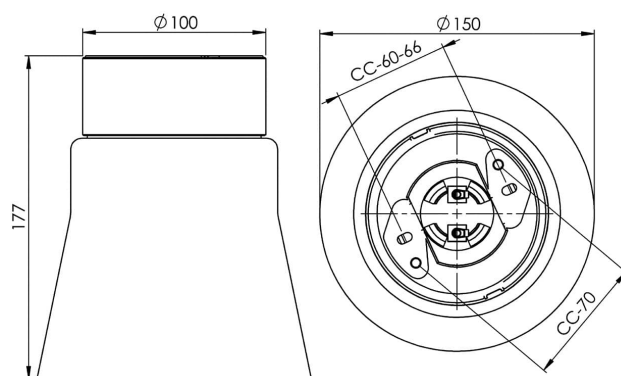

### Specifikation

Material	Porslin
Sockelfärg	Grå (NCS S 6005-G50Y)
Glas	Frostat glas
Glasgänga (mm)	84,5 mm
Glaspackning	Silikon
Vikt	1,08 kg
Diameter (mm)	150
Höjd (mm)	177
Bestyckning	E27
Ljuskälla	E27, max 75W (ej inkl.)
Effekt	Max 75W
Märkspänning	230V
IP-klass	IP21
Isolationsklass	II
D-klass	Nej
IK-klass	IK02
Ta	-30 - +25
Monteringssätt	Tak
CC-mått (mm)	60-66, 70
Brytvägg	2
Kabelinföring	Botteninföring
Kabelgenomföringar	Botteninföring
Kabelarea, max	Max 2 x 2,5 mm <sup>2</sup>
Överkoppling	Ja
Utanpåliggande kabel	Ja
Anslutning	Trådfäste
Familj	Open
Design	Duoform
Byggvarubedömd	Ja