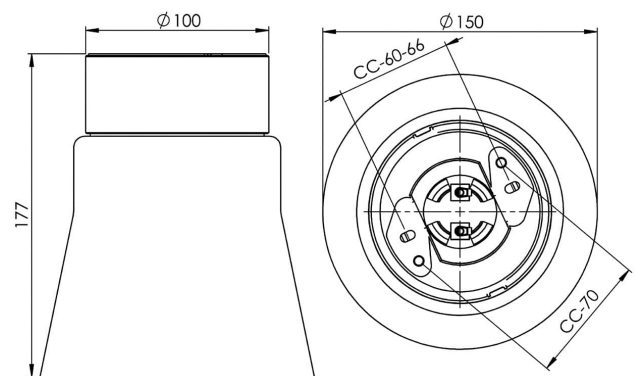

### Specifikation

Material	Porslin
Sockelfärg	Svart (NCS S 9000-N)
Glas	Klarglas
Glasgänga (mm)	84,5 mm
Glaspackning	Silikon
Vikt	1,08 kg
Diameter (mm)	150
Höjd (mm)	177
Bestyckning	E27
Ljuskälla	E27, max 75W (ej inkl.)
Effekt	Max 75W
Märkspänning	230V
IP-klass	IP21
Isolationsklass	II
D-klass	Nej
IK-klass	IK02
Ta	-30 - +25
Monteringssätt	Tak
CC-mått (mm)	60-66, 70
Brytvägg	2
Kabelinföring	Botteninföring
Kabelgenomföringar	Botteninföring
Kabelarea, max	Max 2 x 2,5 mm <sup>2</sup>
Överkoppling	Ja
Utanpåliggande kabel	Ja
Anslutning	Trådfäste
Familj	Open
Design	Duoform
Byggvarubedömd	Ja