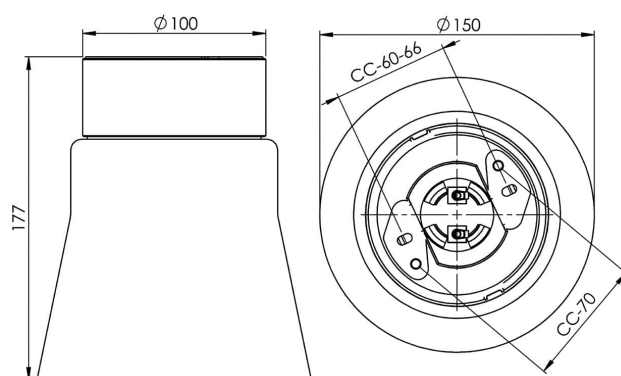

EAN / GTIN	7312907106161
E-nummer	7502020
Artikelnr	7106-510-16
Typbeteckning	52740-1

Specifikation

Material	Porslin
Sockelfärg	Svart (NCS S 9000-N)
Glas	Klarglas
Glasgänga (mm)	84,5 mm
Glaspackning	Silikon
Vikt	1,08 kg
Diameter (mm)	150
Höjd (mm)	177
Bestyckning	E27
Ljuskälla	E27, max 75W (ej inkl.)
Effekt	Max 75W
Märkspänning	230V
IP-klass	IP21
Isolationsklass	II
D-klass	Nej
IK-klass	IK02
Ta	-30 - +25
Monteringssätt	Tak
CC-mått (mm)	60-66, 70
Brytvägg	2
Kabelinföring	Botteninföring
Kabelgenomföringar	Botteninföring
Kabelarea, max	Max 2 x 2,5 mm ²
Överkoppling	Ja
Utanpåliggande kabel	Ja
Anslutning	Trådfäste
Familj	Open
Design	Duoform
Byggvarubedömd	Ja

Reservdelar

Kupa Open Anna klarglas, Artikelnr: 1-6173-10
Glaspackning silikon för gänga 84,5 mm, Artikelnr: 02786-9

Om armaturen modifieras skall Ifö Electric inte längre hållas ansvarig för säkerheten. Ansvarig för modifieringen skall då anses vara tillverkare. Vi reserverar oss för eventuella fel i texten samt förbehåller oss rätten till förändringar av de tekniska specifikationerna (utan föregående avisering).