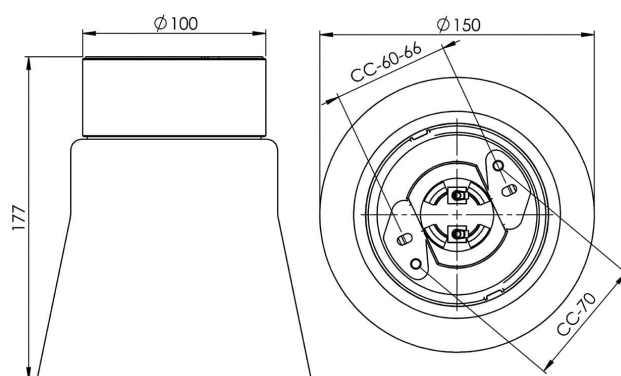

### Specifikation

Material	Porslin
Sockelfärg	Svart (NCS S 9000-N)
Glas	Klarglas
Glasgänga (mm)	84,5 mm
Glaspackning	Silikon
Vikt	1,08 kg
Diameter (mm)	150
Höjd (mm)	177
Bestyckning	E27
Ljuskälla	E27, max 75W (ej inkl.)
Effekt	Max 75W
Märkspänning	230V
IP-klass	IP21
Isolationsklass	II
D-klass	Nej
IK-klass	IK02
Ta	-30 - +25
Monteringssätt	Tak
CC-mått (mm)	60-66, 70
Brytvägg	2
Kabelinföring	Botteninföring
Kabelgenomföringar	Botteninföring
Kabelarea, max	Max 2 x 2,5 mm <sup>2</sup>
Överkoppling	Ja
Utanpåliggande kabel	Ja
Anslutning	Trådfäste
Familj	Open
Design	Duoform
Byggvarubedömd	Ja