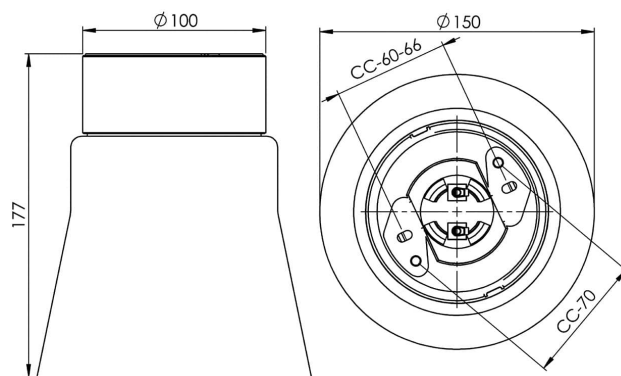

EAN / GTIN	7312907106512
E-nummer	7510272
Artikelnr	7106-510-12
Typbeteckning	52740-1
Norskt El-nummer	3002606
Finskt S-nummer	4212008

Specifikation

Material	Porslin
Sockelfärg	Grå (NCS S 6005-G50Y)
Glas	Klarglas
Glasgänga (mm)	84,5 mm
Glaspackning	Silikon
Vikt	1,08 kg
Diameter (mm)	150
Höjd (mm)	177
Bestyckning	E27
Ljuskälla	E27, max 75W (ej inkl.)
Effekt	Max 75W
Märkspänning	230V
IP-klass	IP21
Isolationsklass	II
D-klass	Nej
IK-klass	IK02
Ta	-30 - +25
Monteringssätt	Tak
CC-mått (mm)	60-66, 70
Brytvägg	2
Kabelinföring	Botteninföring
Kabelgenomföringar	Botteninföring
Kabelarea, max	Max 2 x 2,5 mm ²
Överkoppling	Ja
Utanpåliggande kabel	Ja
Anslutning	Trådfäste
Familj	Open
Design	Duoform
Byggvarubedömd	Ja

Reservdelar

Kupa Open Anna klarglas, Artikelnr: 1-6173-10
Glaspackning silikon för gänga 84,5 mm, Artikelnr: 02786-9

Om armaturen modifieras skall Ifö Electric inte längre hållas ansvarig för säkerheten. Ansvarig för modifieringen skall då anses vara tillverkare. Vi reserverar oss för eventuella fel i texten samt förbehåller oss rätten till förändringar av de tekniska specifikationerna (utan föregående avisering).