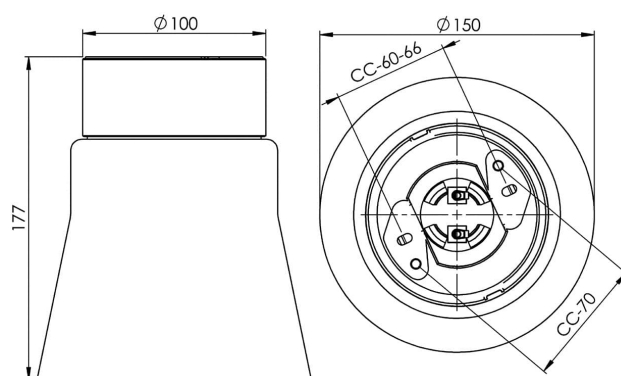

EAN / GTIN	7312907106109
E-nummer	7502017
Artikelnr	7106-510-10
Typbeteckning	52740-1

Specifikation

Material	Porslin
Sockelfärg	Vit (NCS S 1000-N)
Glas	Klarglas
Glasgänga (mm)	84,5 mm
Glaspackning	Silikon
Vikt	1,08 kg
Diameter (mm)	150
Höjd (mm)	177
Bestyckning	E27
Ljuskälla	E27, max 75W (ej inkl.)
Effekt	Max 75W
Märkspänning	230V
IP-klass	IP21
Isolationsklass	II
D-klass	Nej
IK-klass	IK02
Ta	-30 - +25
Monteringssätt	Tak
CC-mått (mm)	60-66, 70
Brytvägg	2
Kabelinföring	Botteninföring
Kabelgenomföringar	Botteninföring
Kabelarea, max	Max 2 x 2,5 mm ²
Överkoppling	Ja
Utanpåliggande kabel	Ja
Anslutning	Trådfäste
Familj	Open
Design	Duoform
Byggvarubedömd	Ja

Reservdelar

Kupa Open Anna klarglas, Artikelnr: 1-6173-10
Glaspackning silikon för gänga 84,5 mm, Artikelnr: 02786-9

Om armaturen modifieras skall Ifö Electric inte längre hållas ansvarig för säkerheten. Ansvarig för modifieringen skall då anses vara tillverkare. Vi reserverar oss för eventuella fel i texten samt förbehåller oss rätten till förändringar av de tekniska specifikationerna (utan föregående avisering).