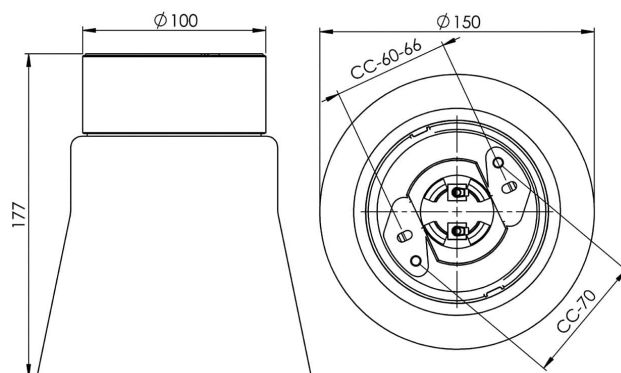

### Specifikation

Material	Porslin
Sockelfärg	Vit (NCS S 1000-N)
Glas	Klarglas
Glasgänga (mm)	84,5 mm
Glaspackning	Silikon
Vikt	1,08 kg
Diameter (mm)	150
Höjd (mm)	177
Bestyckning	E27
Ljuskälla	E27, max 75W (ej inkl.)
Effekt	Max 75W
Märkspänning	230V
IP-klass	IP21
Isolationsklass	II
D-klass	Nej
IK-klass	IK02
Ta	-30 - +25
Monteringssätt	Tak
CC-mått (mm)	60-66, 70
Brytvägg	2
Kabelinföring	Botteninföring
Kabelgenomföringar	Botteninföring
Kabelarea, max	Max 2 x 2,5 mm <sup>2</sup>
Överkoppling	Ja
Utanpåliggande kabel	Ja
Anslutning	Trådfäste
Familj	Open
Design	Duoform
Byggvarubedömd	Ja