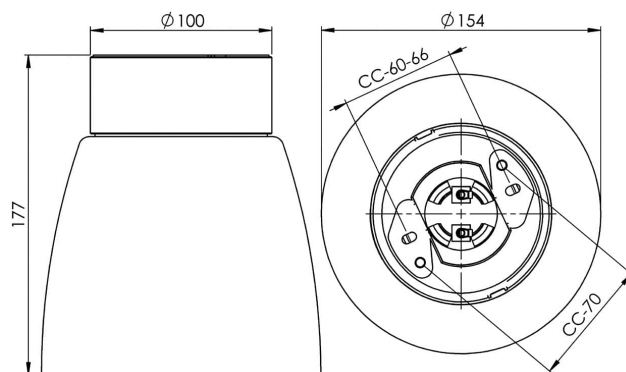

EAN / GTIN	7312907105164
E-nummer	7502016
Artikelnr	7105-530-16
Typbeteckning	52740-1

Specifikation

Material	Porslin
Sockelfärg	Svart (NCS S 9000-N)
Glas	Matt opalglas
Glasgänga (mm)	84,5 mm
Glaspackning	Silikon
Vikt	1,08 kg
Diameter (mm)	154
Höjd (mm)	177
Bestyckning	E27
Ljuskälla	E27, max 75W (ej inkl.)
Effekt	Max 75W
Märkspänning	230V
IP-klass	IP21
Isolationsklass	II
D-klass	Nej
IK-klass	IK02
Ta	-30 - +25
Monteringssätt	Tak
CC-mått (mm)	60-66, 70
Brytvägg	2
Kabelinföring	Botteninföring
Kabelgenomföringar	Botteninföring
Kabelarea, max	Max 2 x 2,5 mm ²
Överkoppling	Ja
Utanpåliggande kabel	Ja
Anslutning	Trådfäste
Familj	Open
Design	Duoform
Byggvarubedömd	Ja

Reservdelar

Kupa Open Klara matt opal, Artikelnr: 1-6172-30
Glaspackning silikon för gänga 84,5 mm, Artikelnr: 02786-9

Om armaturen modifieras skall Ifö Electric inte längre hållas ansvarig för säkerheten. Ansvarig för modifieringen skall då anses vara tillverkare. Vi reserverar oss för eventuella fel i texten samt förbehåller oss rätten till förändringar av de tekniska specifikationerna (utan föregående avisering).