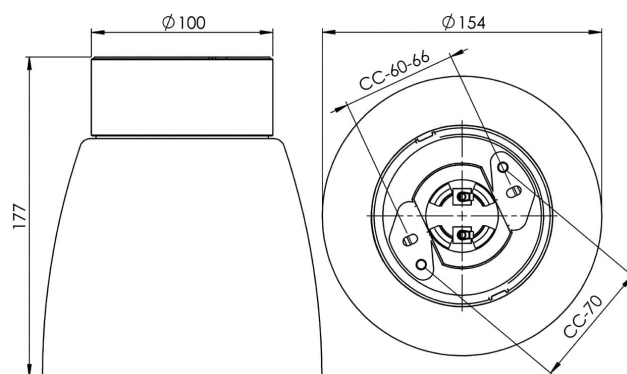

### Specifikation

|                      |                             |
|----------------------|-----------------------------|
| Material             | Porslin                     |
| Sockelfärg           | Svart (NCS S 9000-N)        |
| Glas                 | Matt opalglas               |
| Glasgänga (mm)       | 84,5 mm                     |
| Glaspackning         | Silikon                     |
| Vikt                 | 1,08 kg                     |
| Diameter (mm)        | 154                         |
| Höjd (mm)            | 177                         |
| Bestyckning          | E27                         |
| Ljuskälla            | E27, max 75W (ej inkl.)     |
| Effekt               | Max 75W                     |
| Märkspänning         | 230V                        |
| IP-klass             | IP21                        |
| Isolationsklass      | II                          |
| D-klass              | Nej                         |
| IK-klass             | IK02                        |
| Ta                   | -30 - +25                   |
| Monteringssätt       | Tak                         |
| CC-mått (mm)         | 60-66, 70                   |
| Brytvägg             | 2                           |
| Kabelinföring        | Botteninföring              |
| Kabelgenomföringar   | Botteninföring              |
| Kabelarea, max       | Max 2 x 2,5 mm <sup>2</sup> |
| Överkoppling         | Ja                          |
| Utanpåliggande kabel | Ja                          |
| Anslutning           | Trådfäste                   |
| Familj               | Open                        |
| Design               | Duoform                     |
| Byggvarubedömd       | Ja                          |