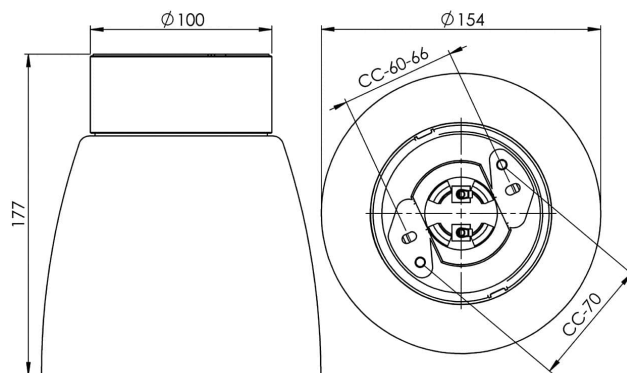

EAN / GTIN	7312907105539
E-nummer	7510271
Artikelnr	7105-530-12
Typbeteckning	52740-1
Norskt El-nummer	3002605
Finskt S-nummer	4212007

Specifikation

Material	Porslin
Sockelfärg	Grå (NCS S 6005-G50Y)
Glas	Matt opalglas
Glasgänga (mm)	84,5 mm
Glaspackning	Silikon
Vikt	1,08 kg
Diameter (mm)	154
Höjd (mm)	177
Bestyckning	E27
Ljuskälla	E27, max 75W (ej inkl.)
Effekt	Max 75W
Märkspänning	230V
IP-klass	IP21
Isolationsklass	II
D-klass	Nej
IK-klass	IK02
Ta	-30 - +25
Monteringssätt	Tak
CC-mått (mm)	60-66, 70
Brytvägg	2
Kabelinföring	Botteninföring
Kabelgenomföringar	Botteninföring
Kabelarea, max	Max 2 x 2,5 mm ²
Överkoppling	Ja
Utanpåliggande kabel	Ja
Anslutning	Trådfäste
Familj	Open
Design	Duoform
Byggvarubedömd	Ja