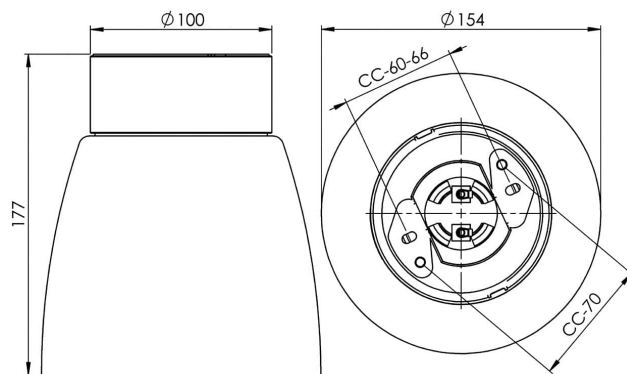

### Specifikation

Material	Porslin
Sockelfärg	Grå (NCS S 6005-G50Y)
Glas	Matt opalglas
Glasgänga (mm)	84,5 mm
Glaspackning	Silikon
Vikt	1,08 kg
Diameter (mm)	154
Höjd (mm)	177
Bestyckning	E27
Ljuskälla	E27, max 75W (ej inkl.)
Effekt	Max 75W
Märkspänning	230V
IP-klass	IP21
Isolationsklass	II
D-klass	Nej
IK-klass	IK02
Ta	-30 - +25
Monteringssätt	Tak
CC-mått (mm)	60-66, 70
Brytvägg	2
Kabelinföring	Botteninföring
Kabelgenomföringar	Botteninföring
Kabelarea, max	Max 2 x 2,5 mm <sup>2</sup>
Överkoppling	Ja
Utansluttande kabel	Ja
Anslutning	Trådfäste
Familj	Open
Design	Duoform
Byggvarubedömd	Ja